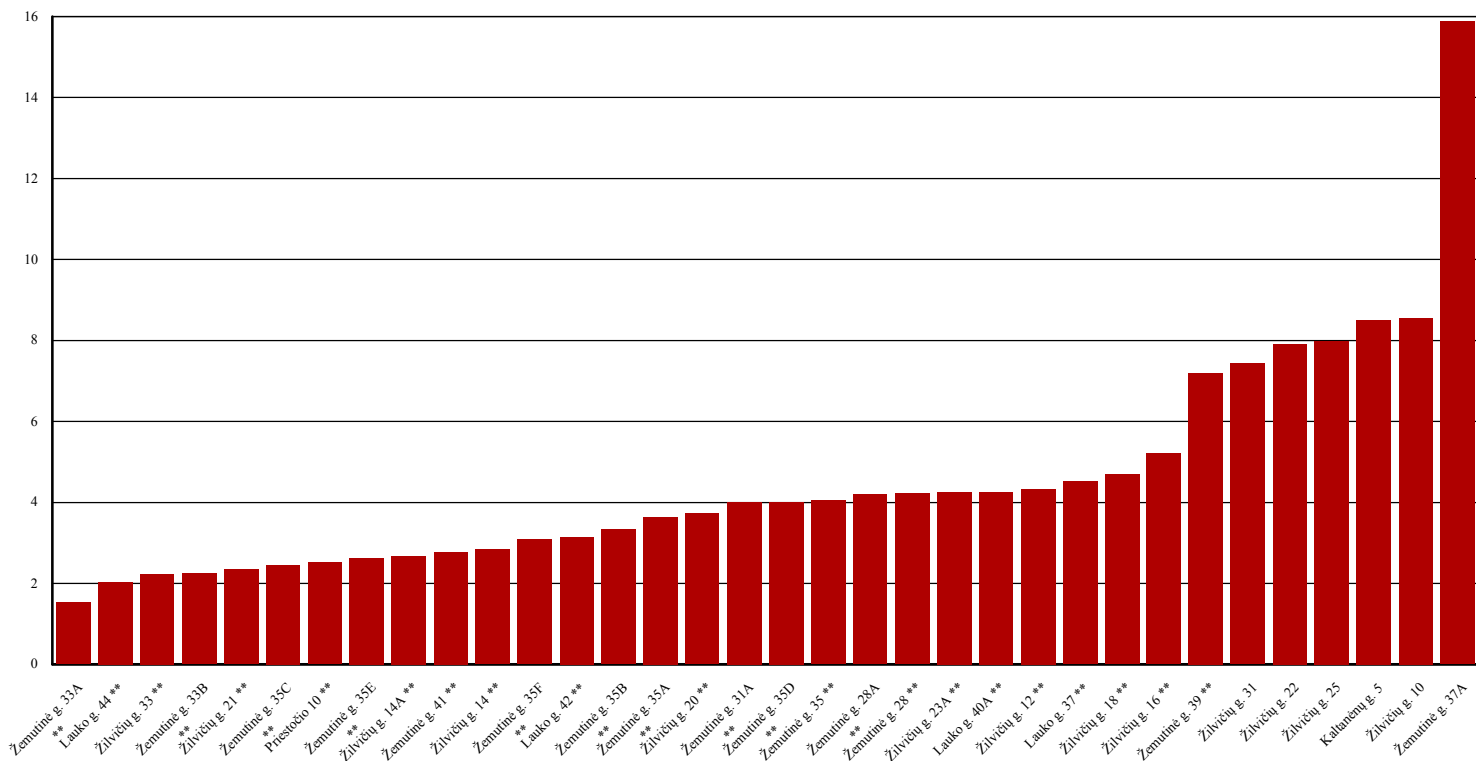

Energijos sąnaudos šildymui per 2023 m. balandžio mėn. (kWh/m²), Švenčionėliai

* Vykdomi renovacijos darbai

** Renovuotas