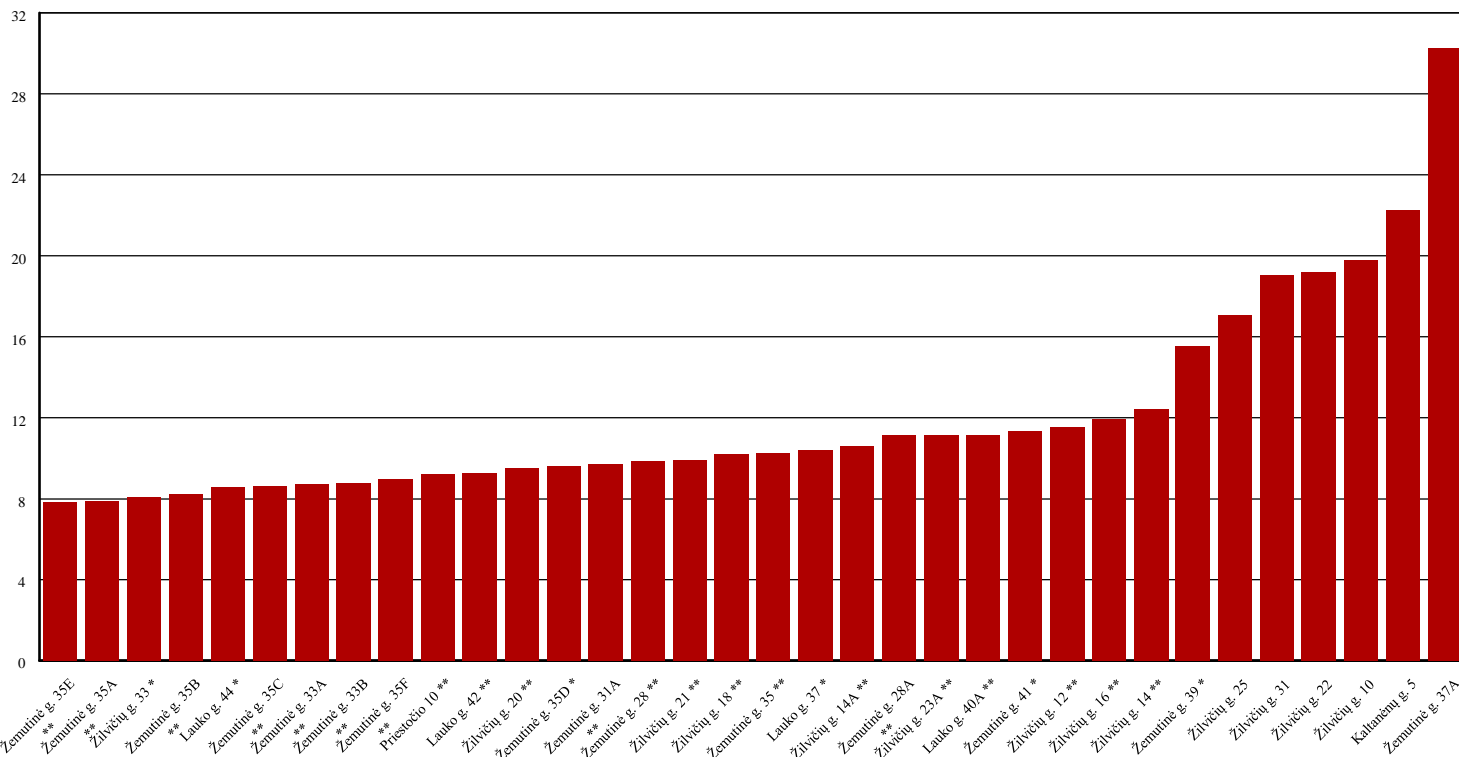

Žilvičių g. 31, Švenčionėliai	41	5	19,04	2,29	
Žilvičių g. 22, Švenčionėliai	32	4	19,21	2,31	
Žilvičių g. 10, Švenčionėliai	40	5	19,76	2,37	
Kaltanėnų g. 5, Švenčionėliai	4	2	22,24	2,67	
Žemutinė g. 37A, Švenčionėliai	15	2	30,26	3,63	

* Vykdomi renovacijos darbai

** Renovuotas

Energijos sąnaudos šildymui per 2023 m. vasario mėn. (kWh/m²), Švenčionėliai

* Vykdomi renovacijos darbai

** Renovuotas

Šildymo sąnaudos per 2023 m. vasario mėn. (Eur/m²), Švenčionėliai