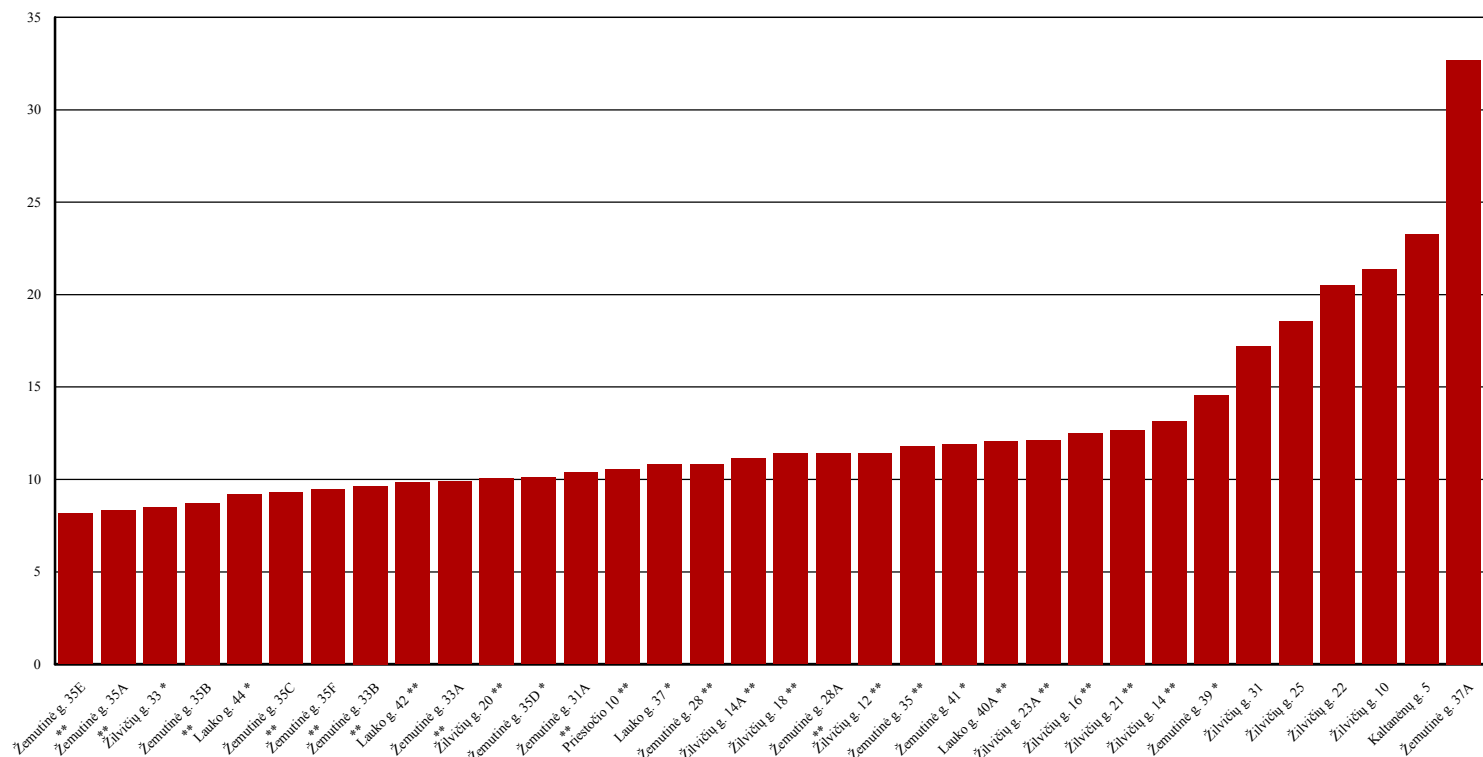

Energijos sąnaudos šildymui per 2023 m. sausio mėn. (kWh/m²), Švenčionėliai

* Vykdomi renovacijos darbai

** Renovuotas