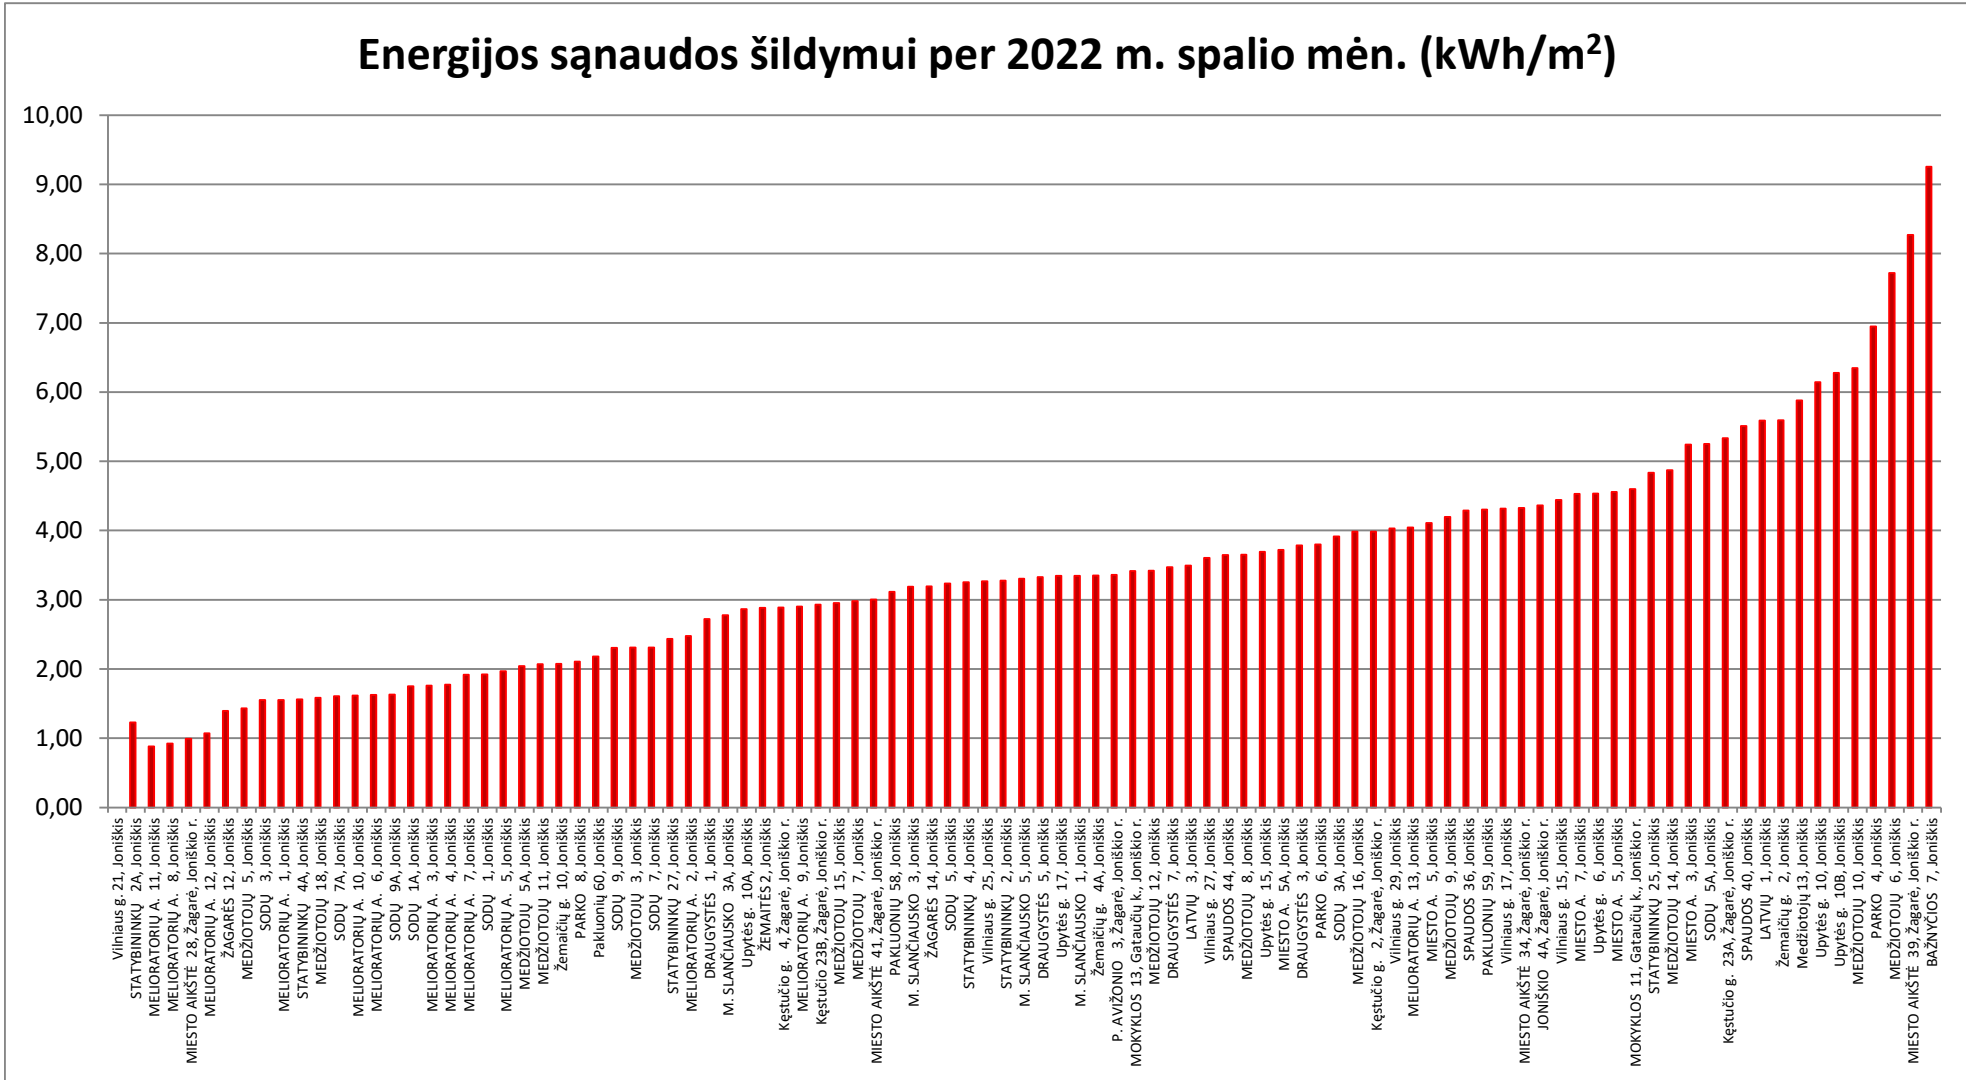

ŠILDYMO SAŃAUDOS PER 2022 M. SPALIO MĖN.

Vidutinė mėnesio lauko oro temperatūra: +9,8 °C

Šildymo dienų trukmė: 15 d.

Šilumos vienanarė kaina (be PVM): 0,1407 Eur/kWh

Vidutinės energijos sąnaudos šildymui: 3,44 kWh/m²

Vidutinės šildymo sąnaudos (be PVM): 0,48 Eur/m²

Energijos sąnaudos šildymui per 2022 m. spalio mėn. (kWh/m²)