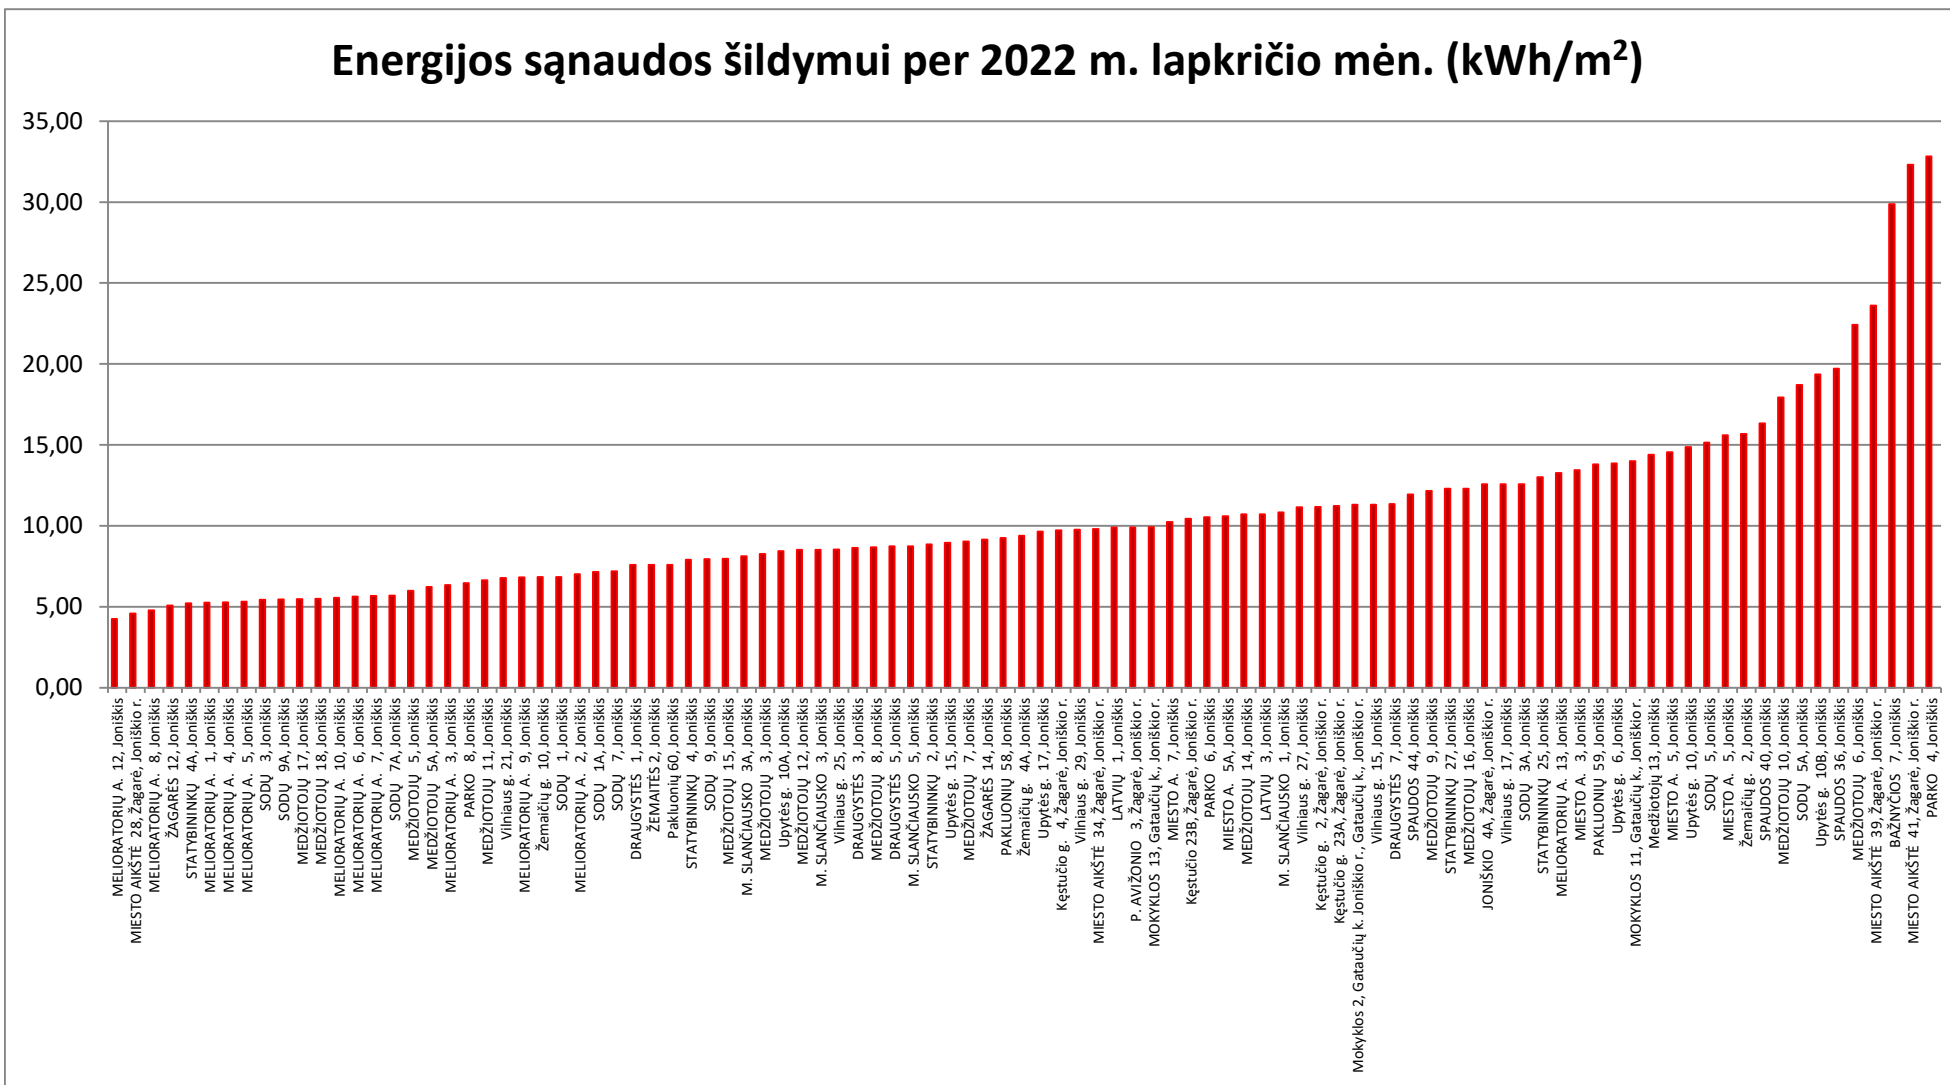

Vidutinė mėnesio lauko oro temperatūra: +2,7 °C

Šildymo dienų trukmė: 30 d.

Šilumos vienanarė kaina (be PVM): 0,1187 Eur/kWh

Vidutinės energijos sąnaudos šildymui: 10,51 kWh/m²

Vidutinės šildymo sąnaudos (be PVM): 1,24 Eur/m²

Energijos sąnaudos šildymui per 2022 m. lapkričio mėn. (kWh/m²)

**Snaudoto šilumos kiekio patalpų šildymui palyginimas
2022 m. lapkričio mėn.**

Adresas	Aukštų skaičius	Butų skaičius	Šilumos kiekis 1m² šildymui, kWh	1 m² šildymo kaina (be PVM), Eur	Pastabos
Mažiausias šilumos suvartojimas					
STATYBININKŲ 2A, Joniškis	5	51	5,62	0,43	renovuoti namai, individualus šildymo butuose reguliavimas
MELIORATORIŲ A. 11, Joniškis	5	45	4,14	0,49	
MELIORATORIŲ A. 12, Joniškis	5	45	4,23	0,50	
MIESTO AIKŠTĖ 28, Žagarė, Jonišk	3	9	4,58	0,54	
MELIORATORIŲ A. 8, Joniškis	5	45	4,78	0,57	
ŽAGARĖS 12, Joniškis	5	40	5,08	0,60	
STATYBININKŲ 4A, Joniškis	5	50	5,21	0,62	
MELIORATORIŲ A. 1, Joniškis	5	45	5,25	0,62	
MELIORATORIŲ A. 4, Joniškis	5	45	5,28	0,63	
MELIORATORIŲ A. 5, Joniškis	5	30	5,31	0,63	
SODŲ 3, Joniškis	2	8	5,42	0,64	
SODŲ 9A, Joniškis	2	8	5,45	0,65	
MEDŽIOTOJŲ 17, Joniškis	2	6	5,47	0,65	
MEDŽIOTOJŲ 18, Joniškis	2	11	5,48	0,65	
MELIORATORIŲ A. 10, Joniškis	5	30	5,55	0,66	
Didžiausias šilumos suvartojimas					
Medžiotojų 13, Joniškis	2	8	14,39	1,71	
MIESTO A. 5, Joniškis	5	21	14,54	1,73	
Upytės g. 10, Joniškis	2	4	14,85	1,76	
SODŲ 5, Joniškis	2	8	15,14	1,80	
MIESTO A. 5, Joniškis	5	21	15,59	1,85	
Žemaičių g. 2, Joniškis	2	14	15,66	1,86	
SPAUDOS 40, Joniškis	4	18	16,32	1,94	
MEDŽIOTOJŲ 10, Joniškis	2	8	17,92	2,13	
SODŲ 5A, Joniškis	2	8	18,70	2,22	
Upytės g. 10B, Joniškis	2	8	19,36	2,30	
SPAUDOS 36, Joniškis	4	20	19,72	2,34	
MEDŽIOTOJŲ 6, Joniškis	3	27	22,42	2,66	
MIESTO AIKŠTĖ 39, Žagarė, Jonišk	2	2	23,60	2,80	
BAŽNYČIOS 7, Joniškis	2	4	29,86	3,54	
MIESTO AIKŠTĖ 41, Žagarė, Jonišk	2	2	32,31	3,84