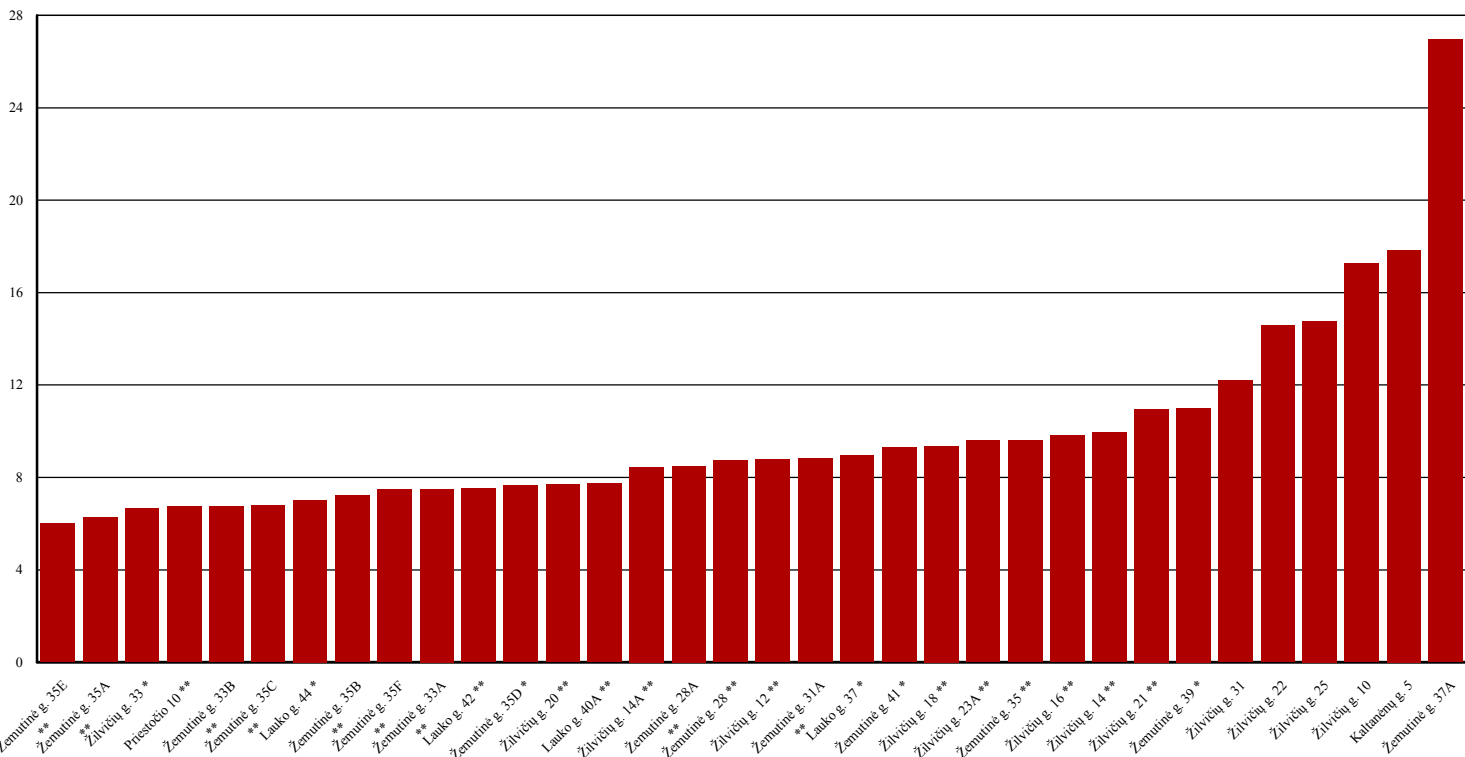

Energijos sąnaudos šildymui per 2022 m. lapkričio mėn. (kWh/m2), Švenčionėliai

* Vykdomi renovacijos darbai

** Renovuotas