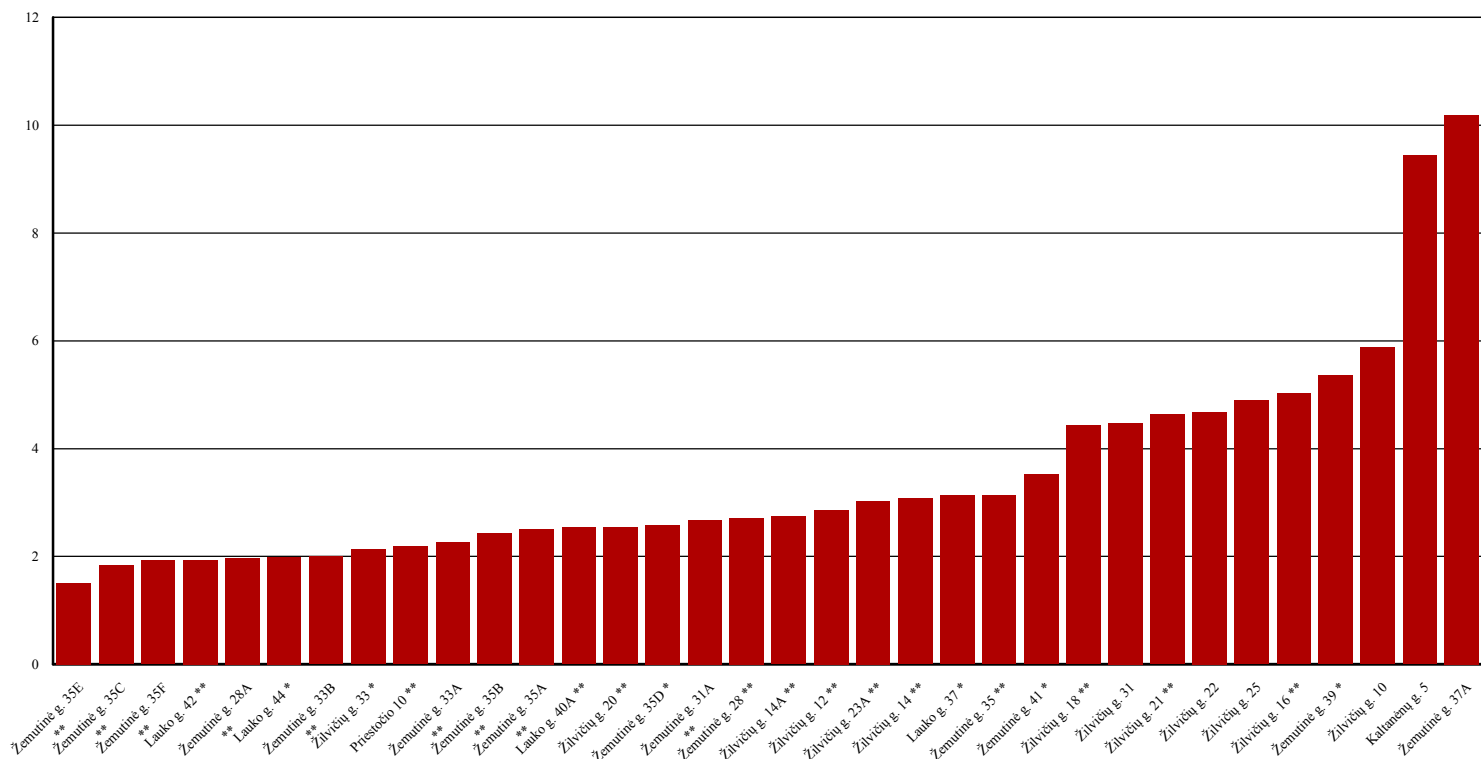

Energijos sąnaudos šildymui per 2022 m. spalio mėn. (kWh/m²), Švenčionėliai

* Vykdomi renovacijos darbai

** Renovuotas