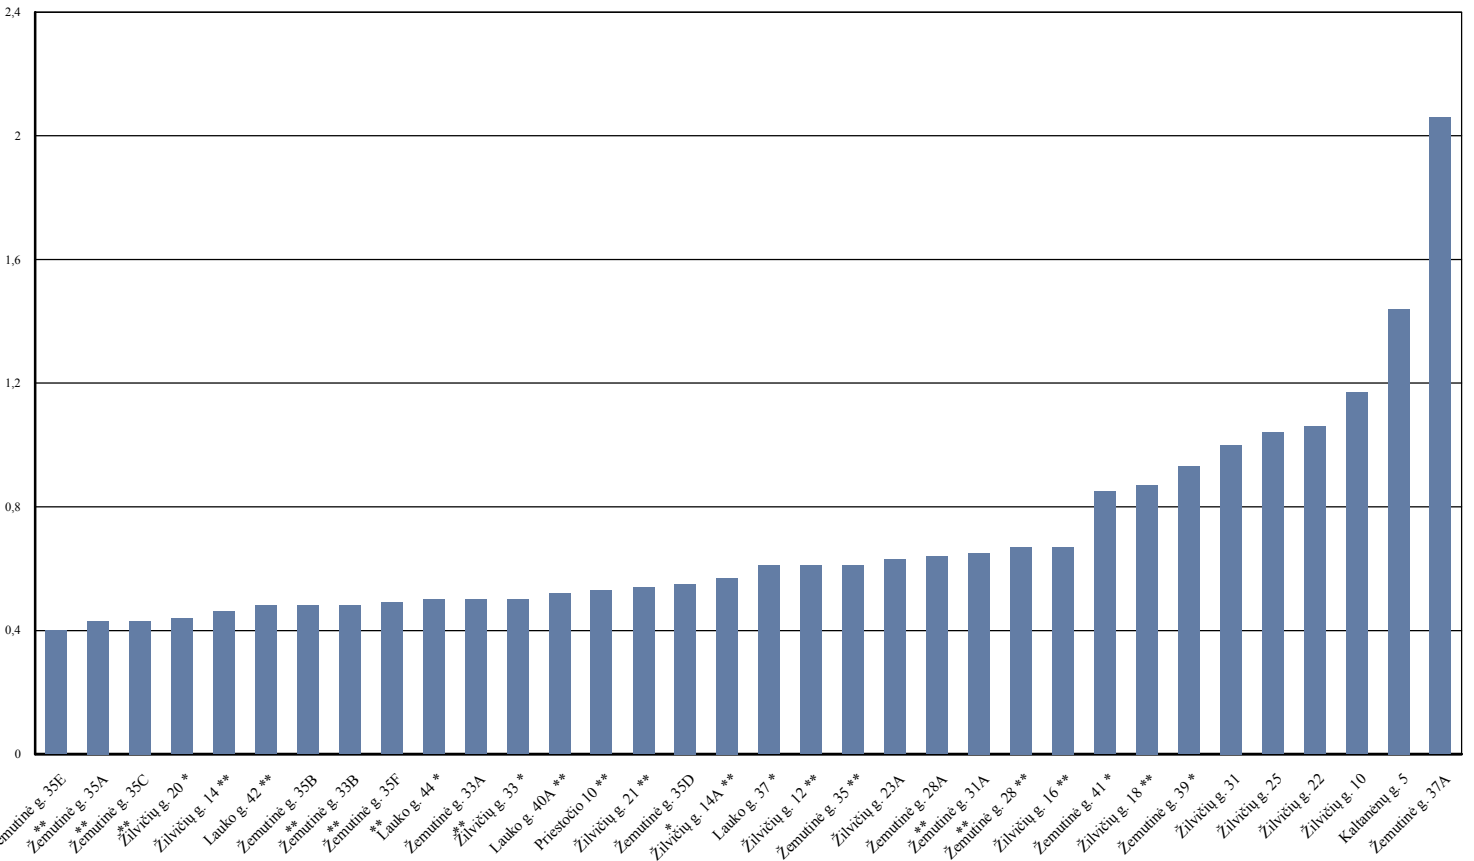

Šildymo sąnaudos per 2022 m. balandžio mėn. (Eur/m²), Švenčionėliai

* Vykdomi renovacijos darbai

** Renovuotas