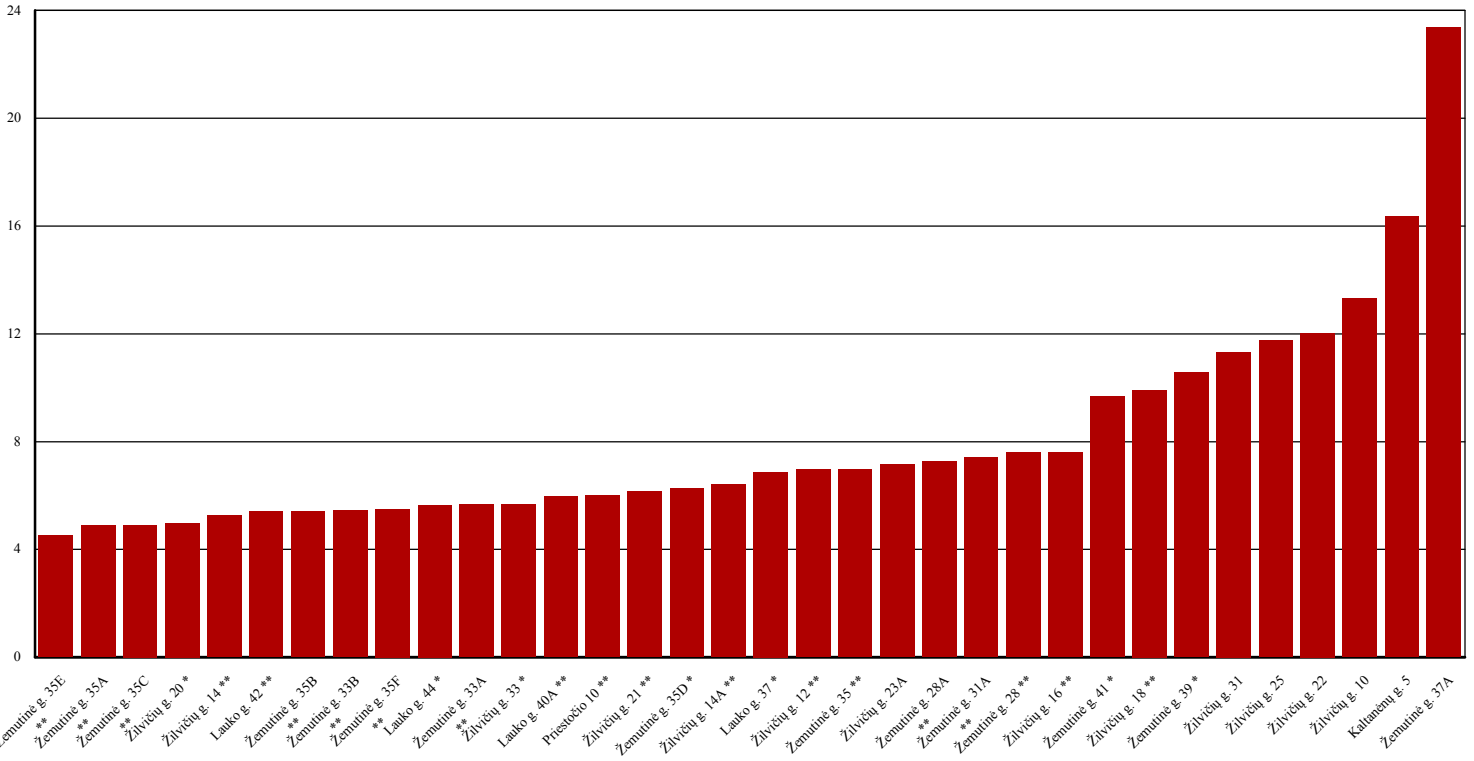

Energijos sąnaudos šildymui per 2022 m. balandžio mėn. (kWh/m²), Švenčionėliai

* Vykdomi renovacijos darbai

** Renovuotas