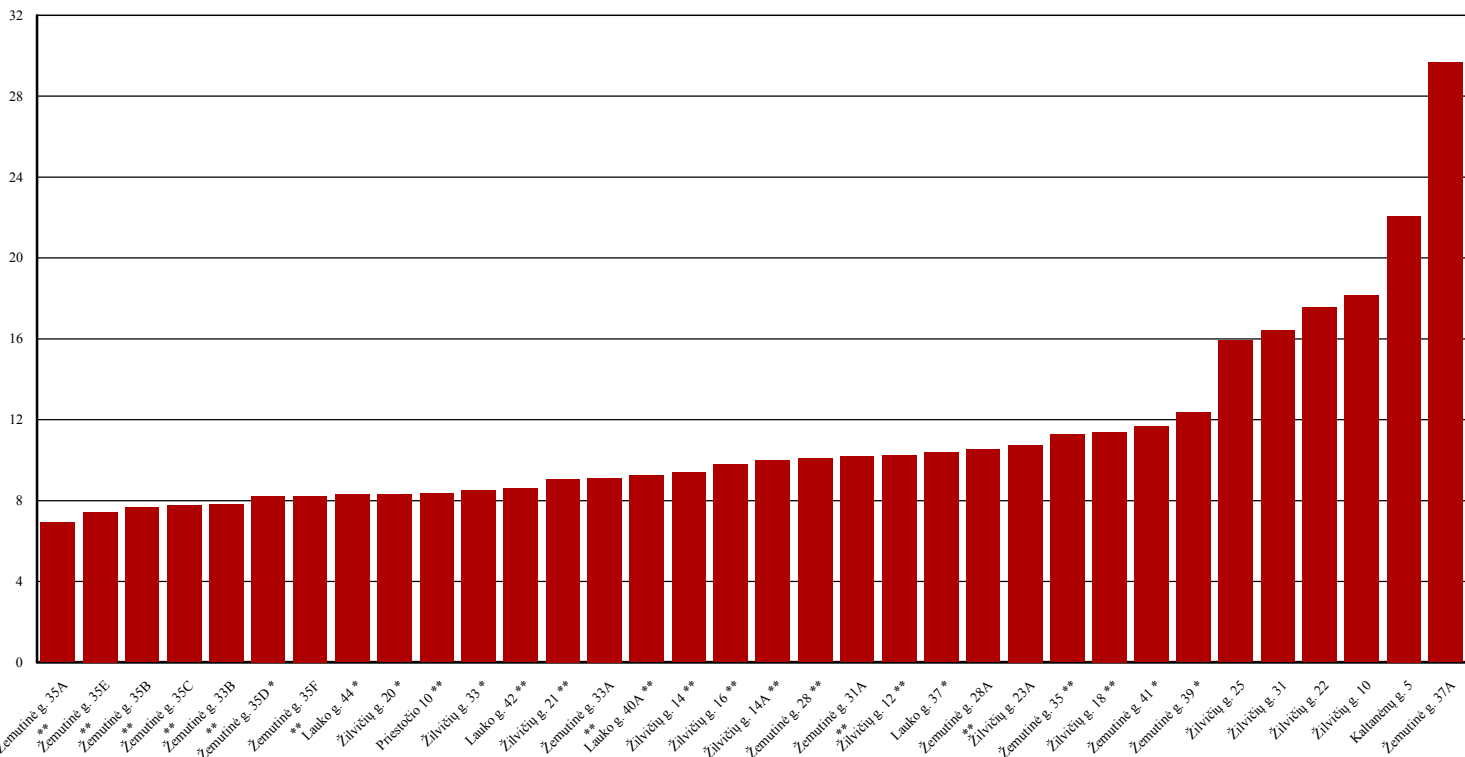

Energijos sąnaudos šildymui per 2022 m. vasario mėn. (kWh/m2), Švenčionėliai

* Vykdomi renovacijos darbai

** Renovuotas