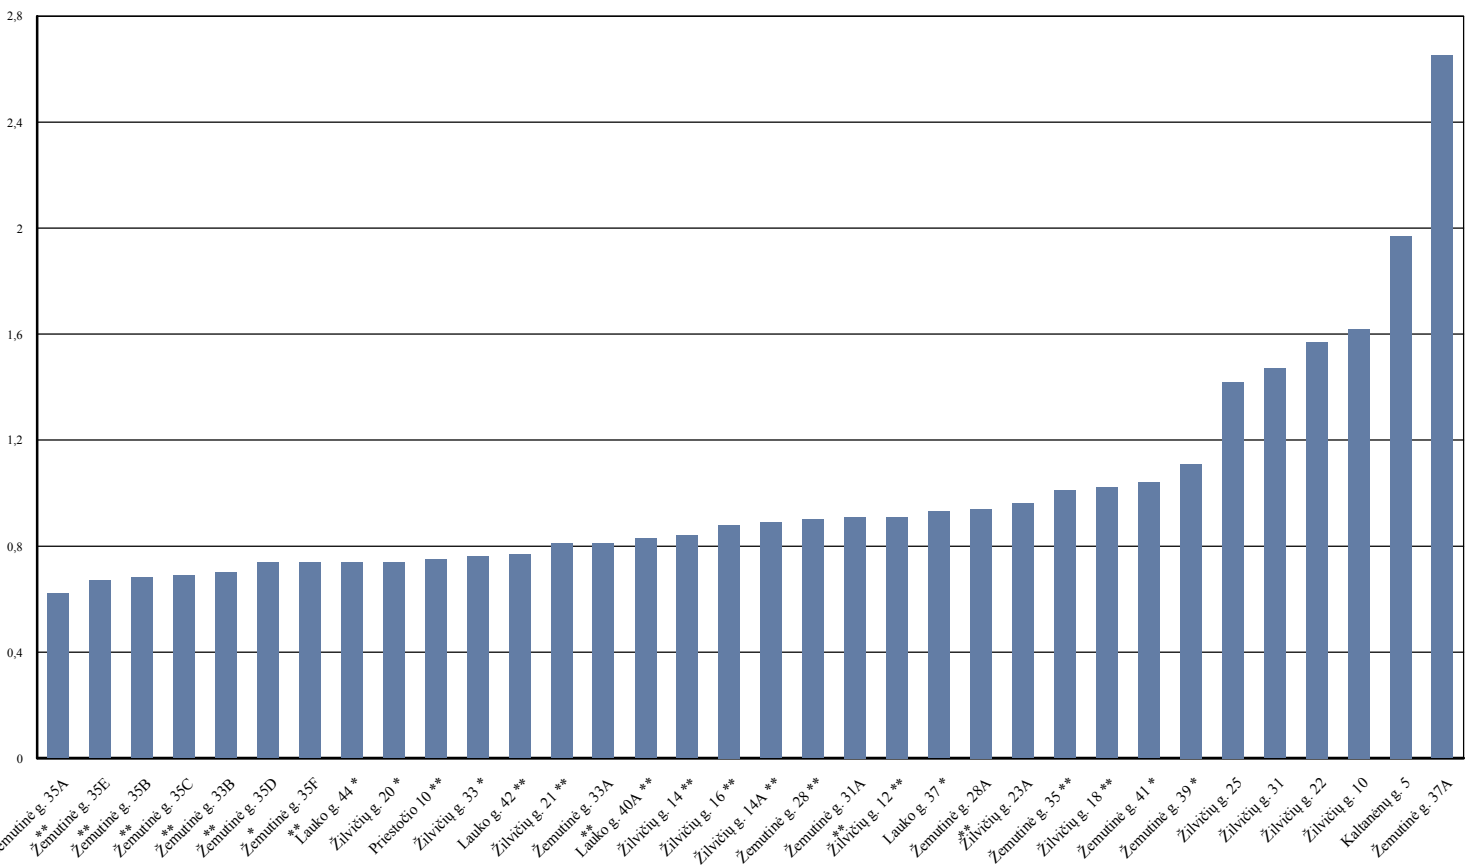

* Vykdomi renovacijos darbai

** Renovuotas

Energijos sąnaudos šildymui per 2022 m. vasario mėn. (kWh/m2), Švenčionėliai

* Vykdomi renovacijos darbai

** Renovuotas

Šildymo sąnaudos per 2022 m. vasario mėn. (Eur/m2), Švenčionėliai