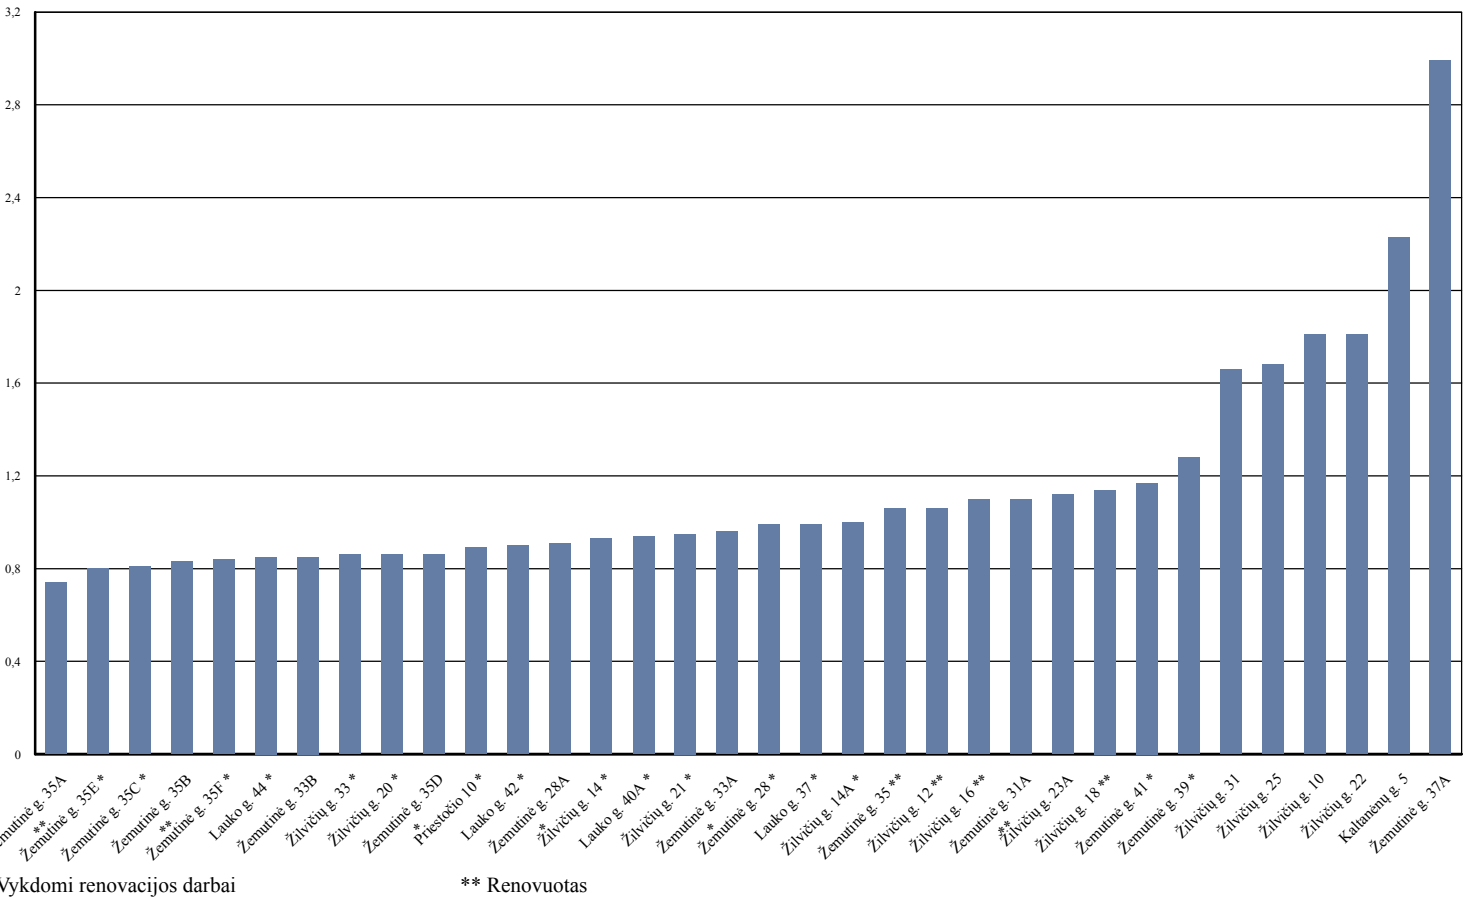

* Vykdomi renovacijos darbai

** Renovuotas

Energijos sąnaudos šildymui per 2022 m. sausio mėn. (kWh/m²), Švenčionėliai

* Vykdomi renovacijos darbai

** Renovuotas

Šildymo sąnaudos per 2022 m. sausio mėn. (Eur/m²), Švenčionėliai