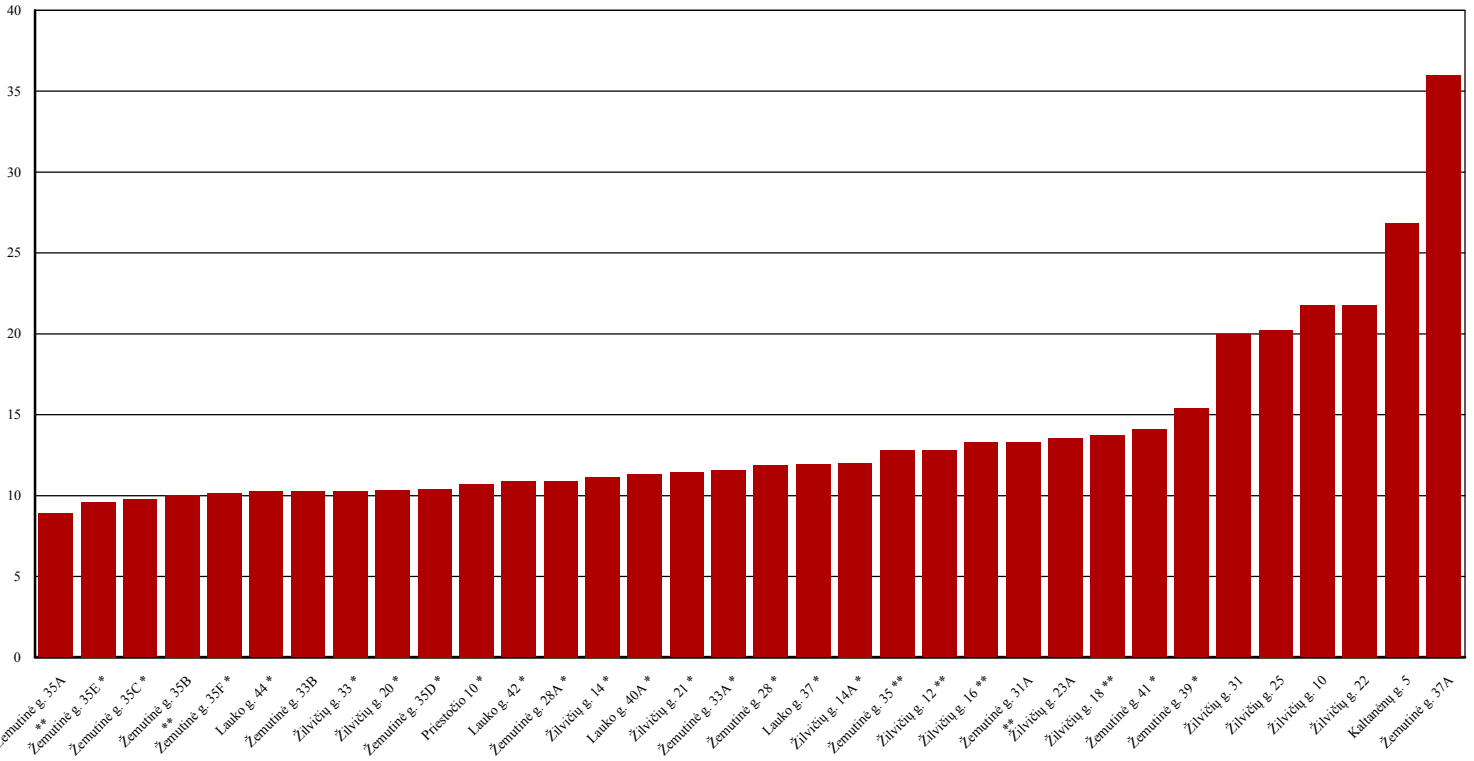

Energijos sąnaudos šildymui per 2022 m. sausio mėn. (kWh/m²), Švenčionėliai

* Vykdomi renovacijos darbai

** Renovuotas