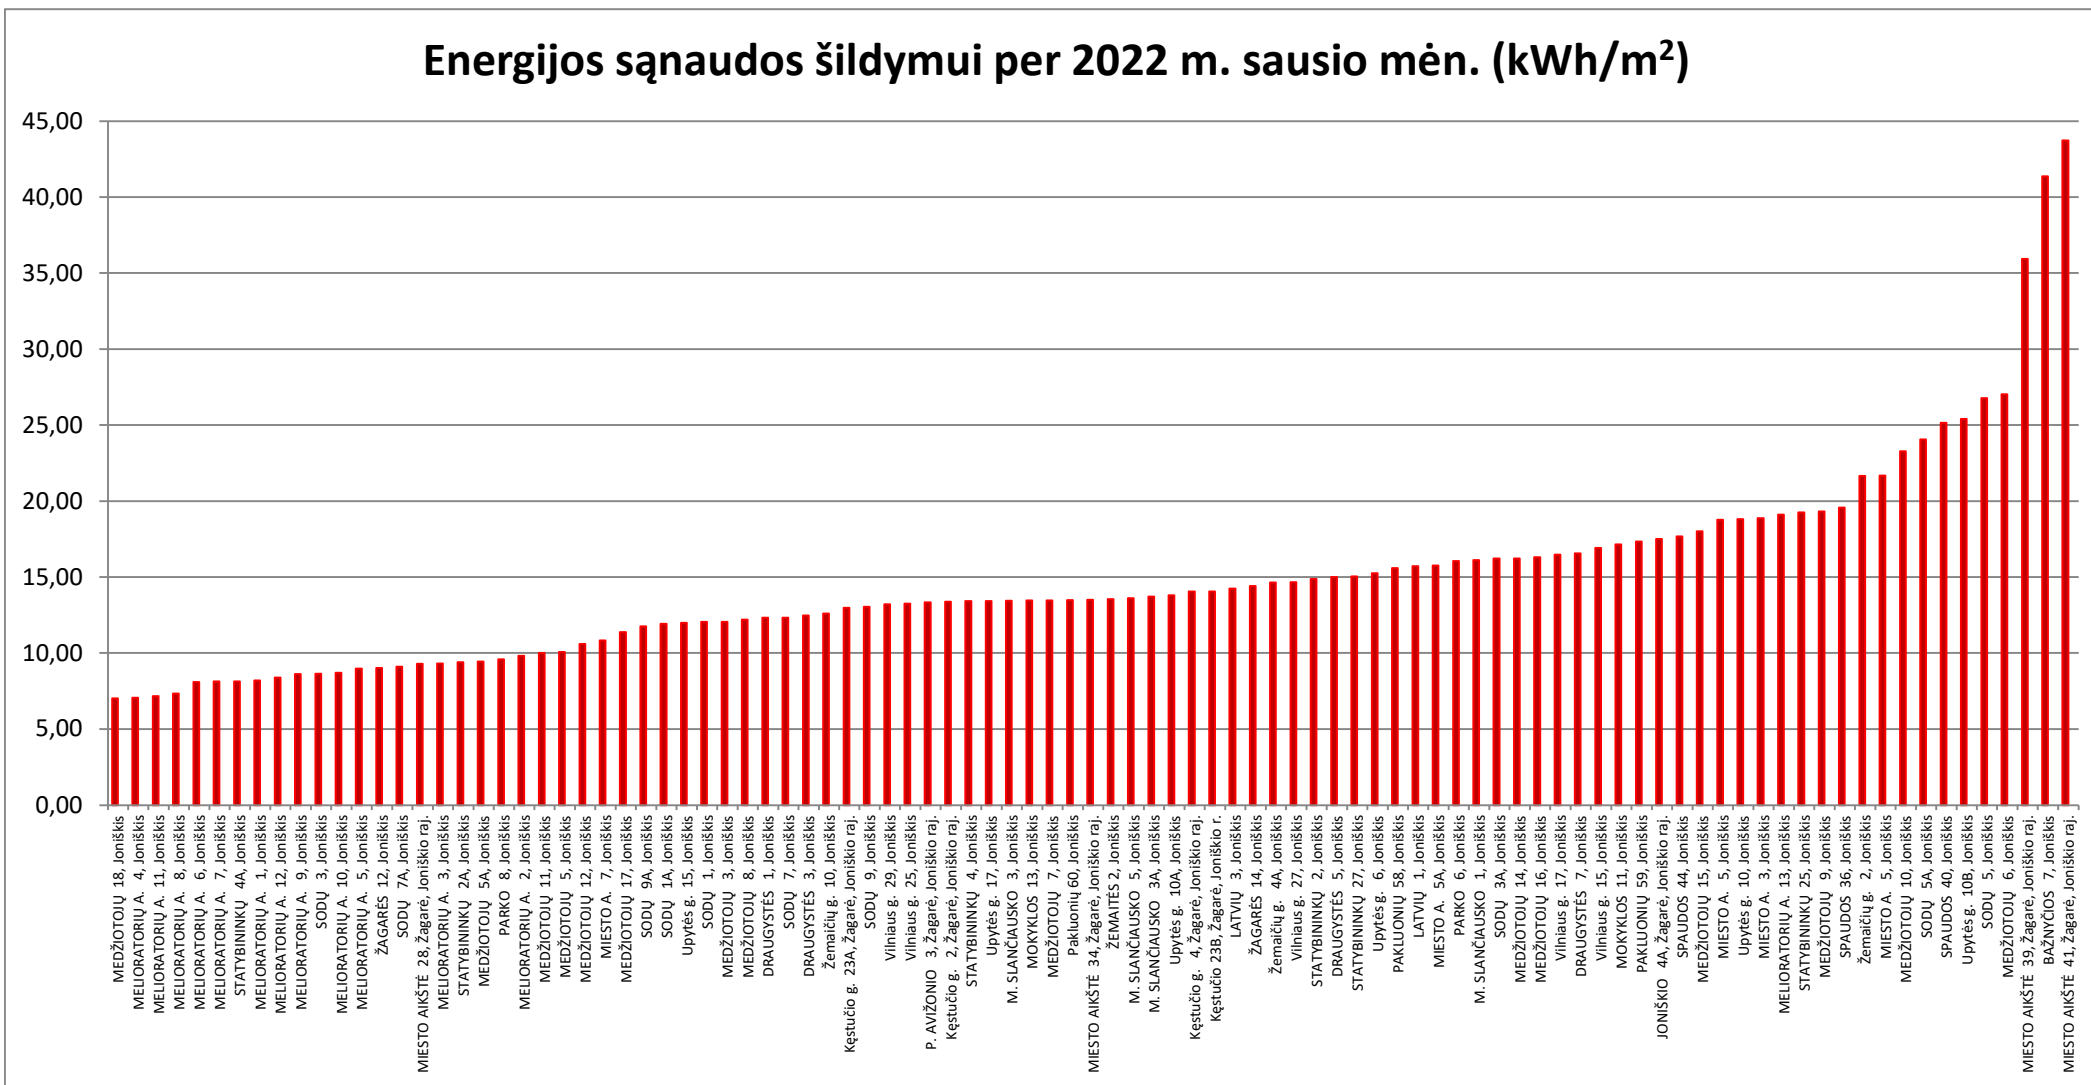

ŠILDYMO SĄNAUDOS PER 2022 M. SAUSIO MĖN.

Vidutinė mėnesio lauko oro temperatūra: -0,1 °C

Šildymo dienų trukmė: 31 d.

Šilumos vienanarė kaina (be PVM): 0,0851 Eur/kWh

Vidutinės energijos sąnaudos šildymui: 14,88 kWh/m²

Vidutinės šildymo sąnaudos (be PVM): 1,26 Eur/m²

Energijos sąnaudos šildymui per 2022 m. sausio mėn. (kWh/m²)