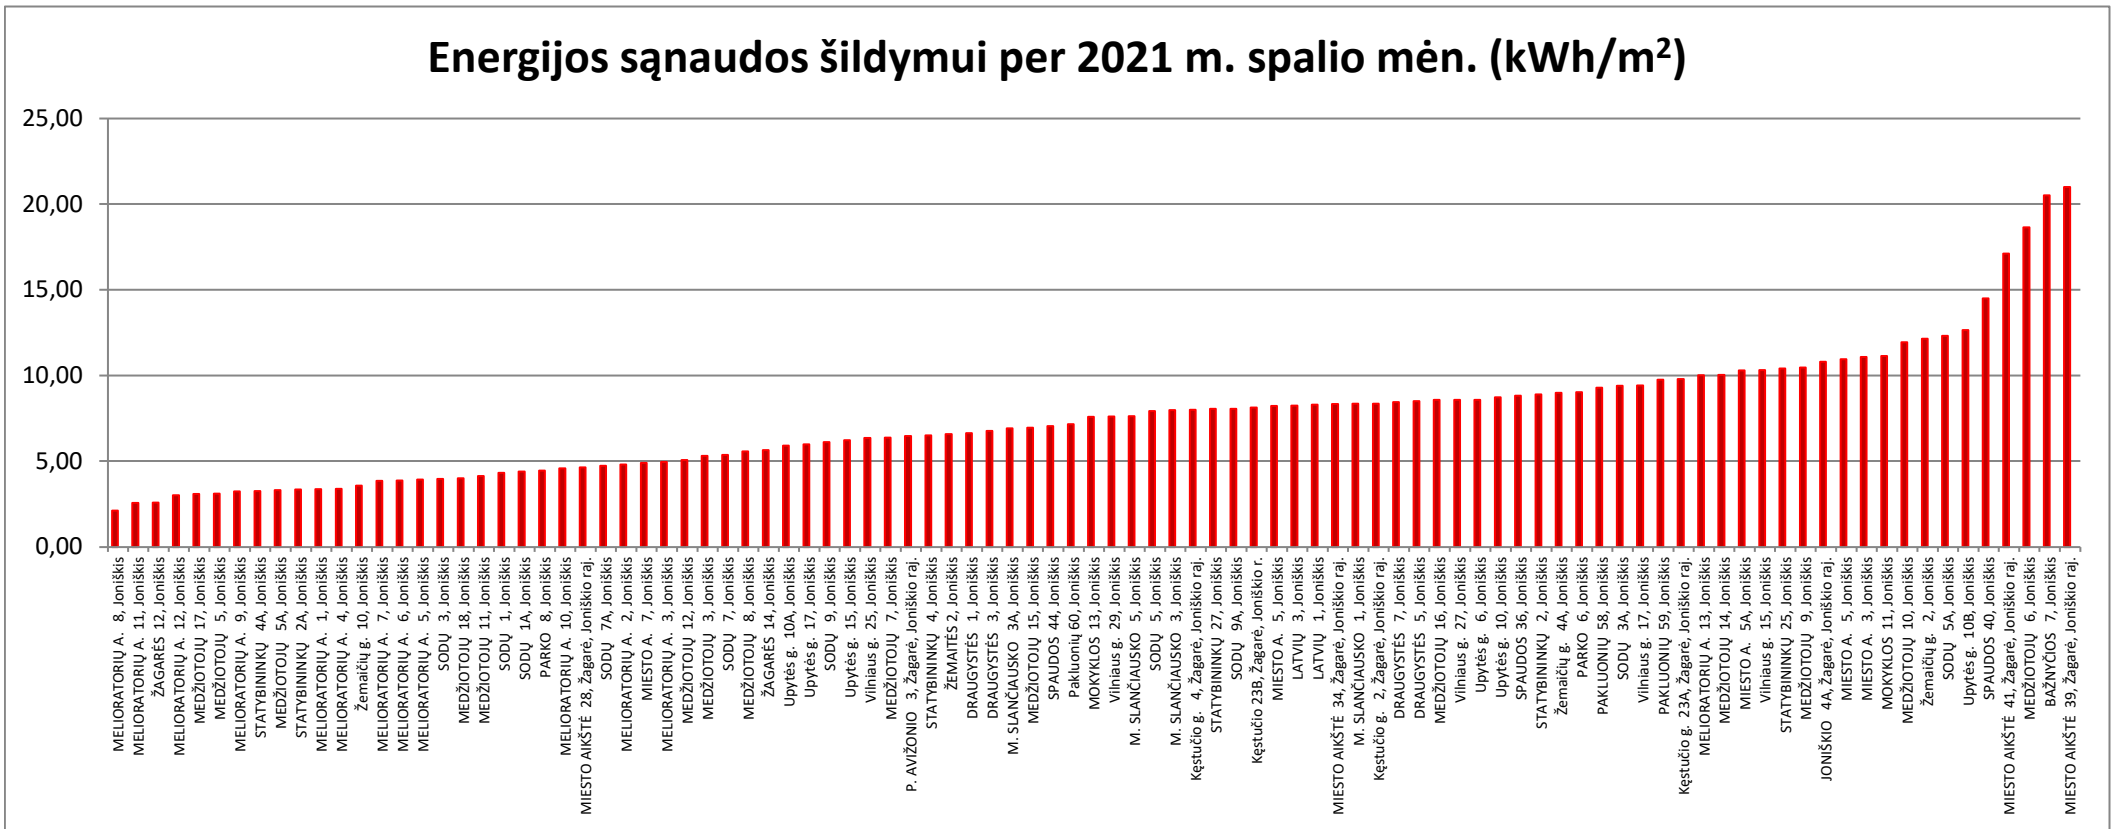

ŠILDYMO SĄNAUDOS PER 2021 M. SPALIO MĖN.

Vidutinė mėnesio lauko oro temperatūra: +8,6 °C

Šildymo dienų trukmė: 31 d.

Šilumos vienanarė kaina (be PVM): 0,0741 Eur/kWh

Vidutinės energijos sąnaudos šildymui: 7,55 kWh/m²

Vidutinės šildymo sąnaudos (be PVM): 0,56 Eur/m²

Energijos sąnaudos šildymui per 2021 m. spalio mėn. (kWh/m²)