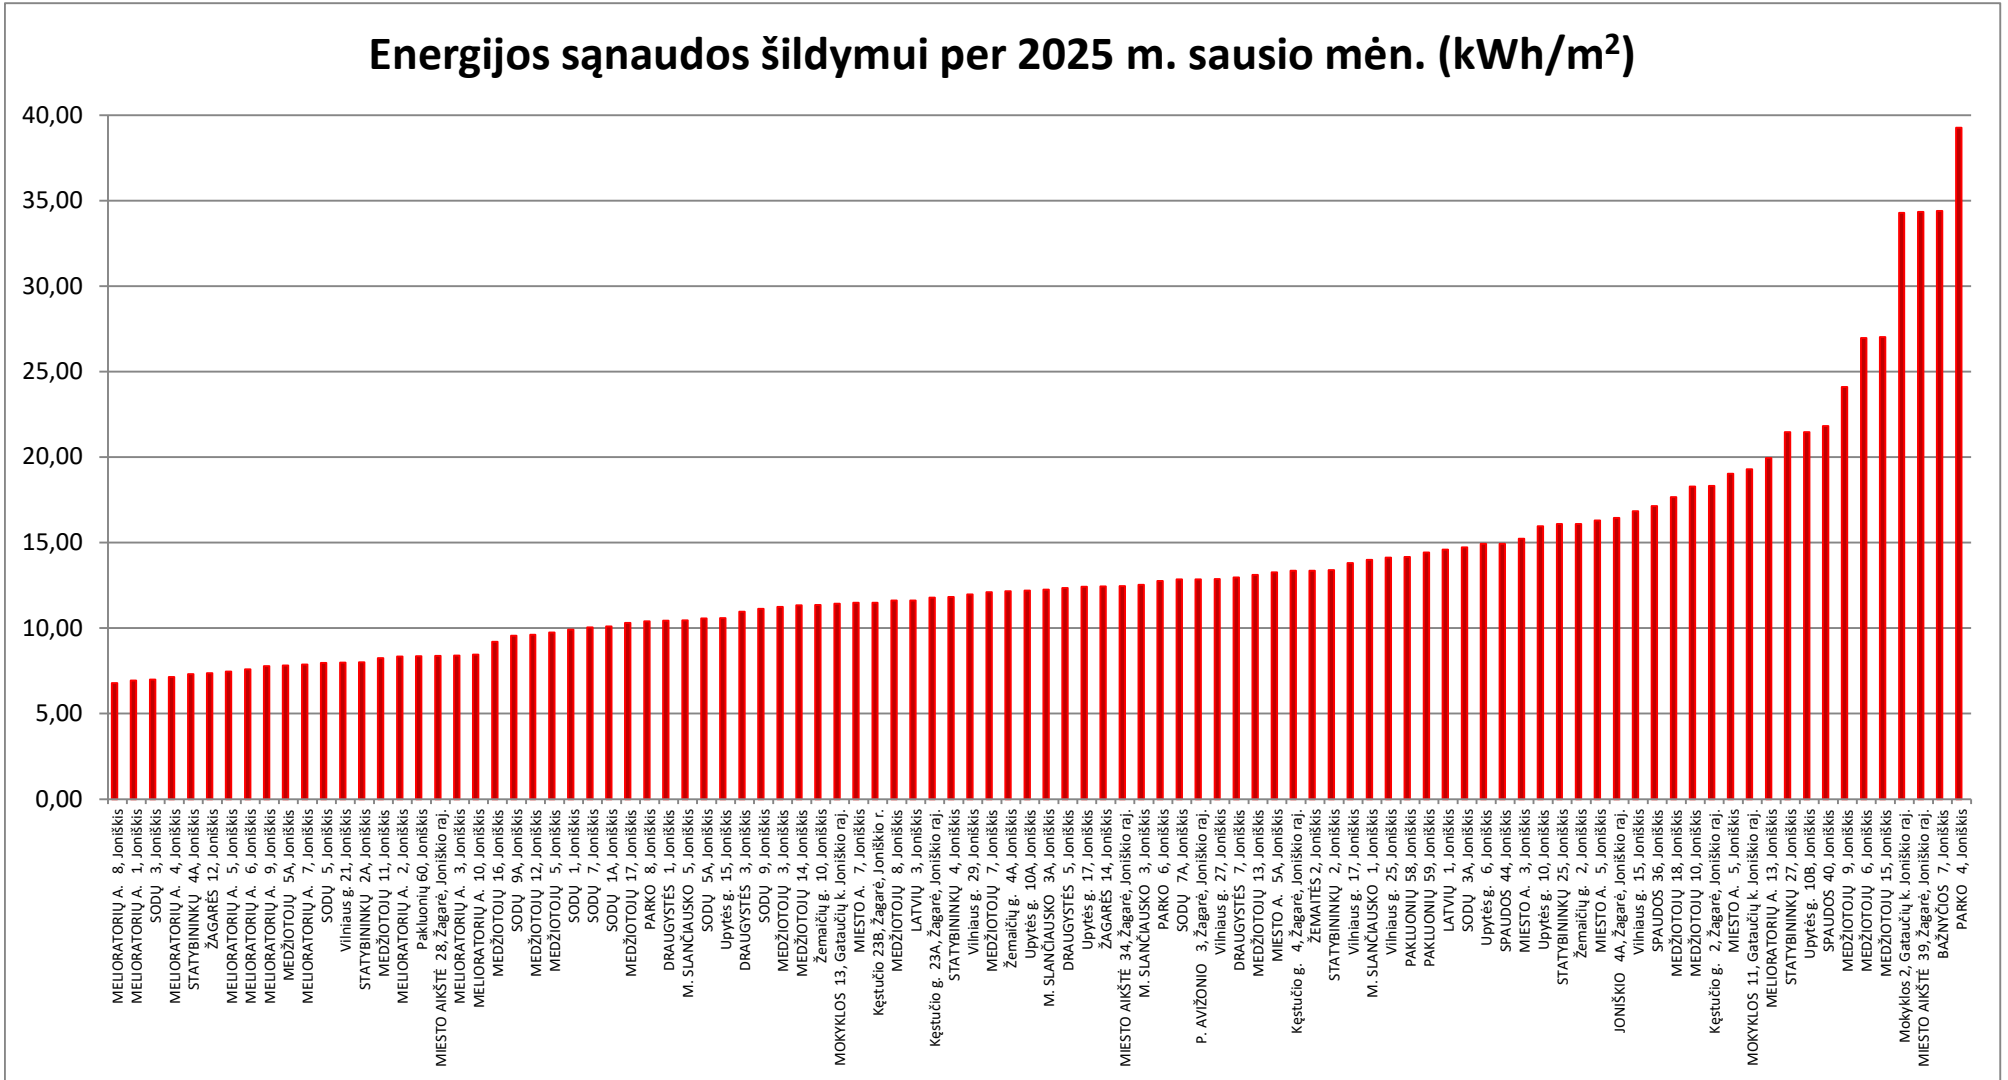

ŠILDYMO SĄNAUDOS PER 2025 M. SAUSIO MĖN.

Vidutinė mėnesio lauko oro temperatūra: +1,9 °C

Šildymo dienų trukmė: 31 d.

Šilumos vienanarė kaina (be PVM): 0,1030 Eur/kWh

Vidutinės energijos sąnaudos šildymui: 13,47 kWh/m²

Vidutinės šildymo sąnaudos (be PVM): 1,38 Eur/m²

Energijos sąnaudos šildymui per 2025 m. sausio mėn. (kWh/m²)