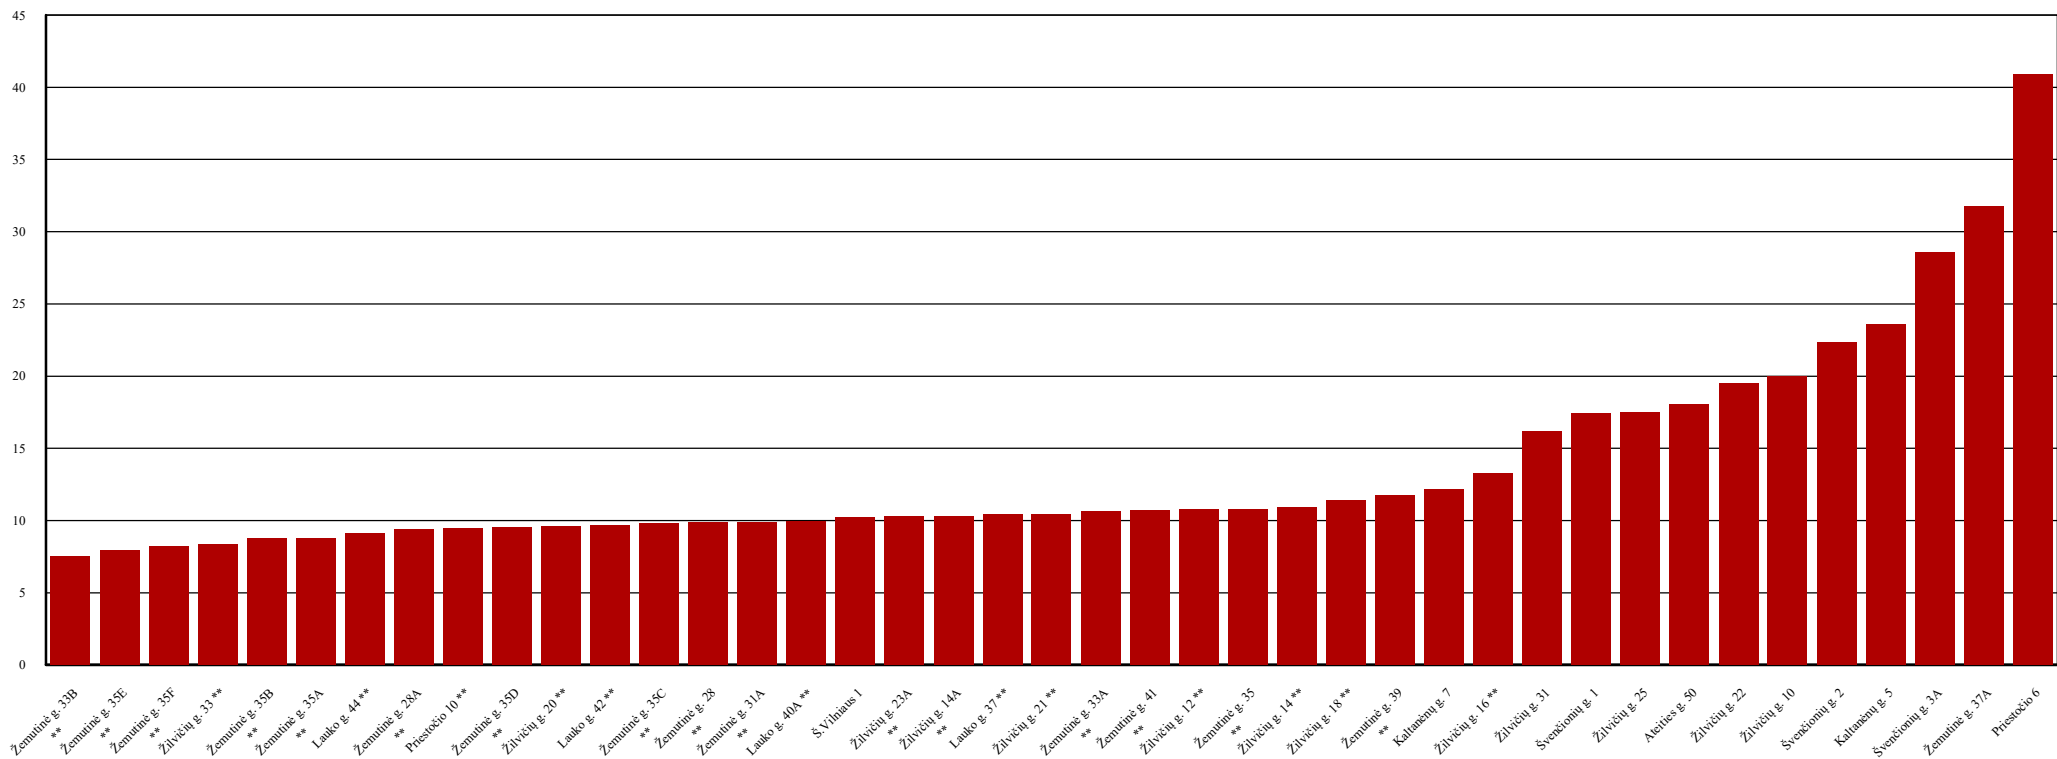

Adresas	Butų skaičius	Aukštų skaičius	Šilumos kiekis 1m² šildymui, kWh	1 m² šildymo kaina (be PVM), Eur	Pastabos
Kaltanėnų g. 7, Švenčionėliai	1	0	12,18	1,15	
Žilvičių g. 16 **, Švenčionėliai	20	4	13,29	1,25	
Žilvičių g. 31, Švenčionėliai	40	5	16,16	1,52	
Švenčionių g. 1, Švenčionėliai	1	0	17,42	1,64	
Žilvičių g. 25, Švenčionėliai	16	4	17,47	1,64	
Ateities g. 50, Švenčionėliai	1	0	18,08	1,70	
Žilvičių g. 22, Švenčionėliai	32	4	19,48	1,83	
Žilvičių g. 10, Švenčionėliai	40	5	20,01	1,88	
Švenčionių g. 2, Švenčionėliai	1	0	22,35	2,10	
Kaltanėnų g. 5, Švenčionėliai	4	2	23,61	2,22	
Švenčionių g. 3A, Švenčionėliai	1	0	28,55	2,69	
Žemutinė g. 37A, Švenčionėliai	15	2	31,76	2,99	
Priestočio 6, Švenčionėliai	1	0	40,91	3,85	

* Vykdomi renovacijos darbai

** Renovuotas

Energijos sąnaudos šildymui per 2024 m. gruodžio mėn. (kWh/m²), Švenčionėliai

* Vykdomi renovacijos darbai

** Renovuotas