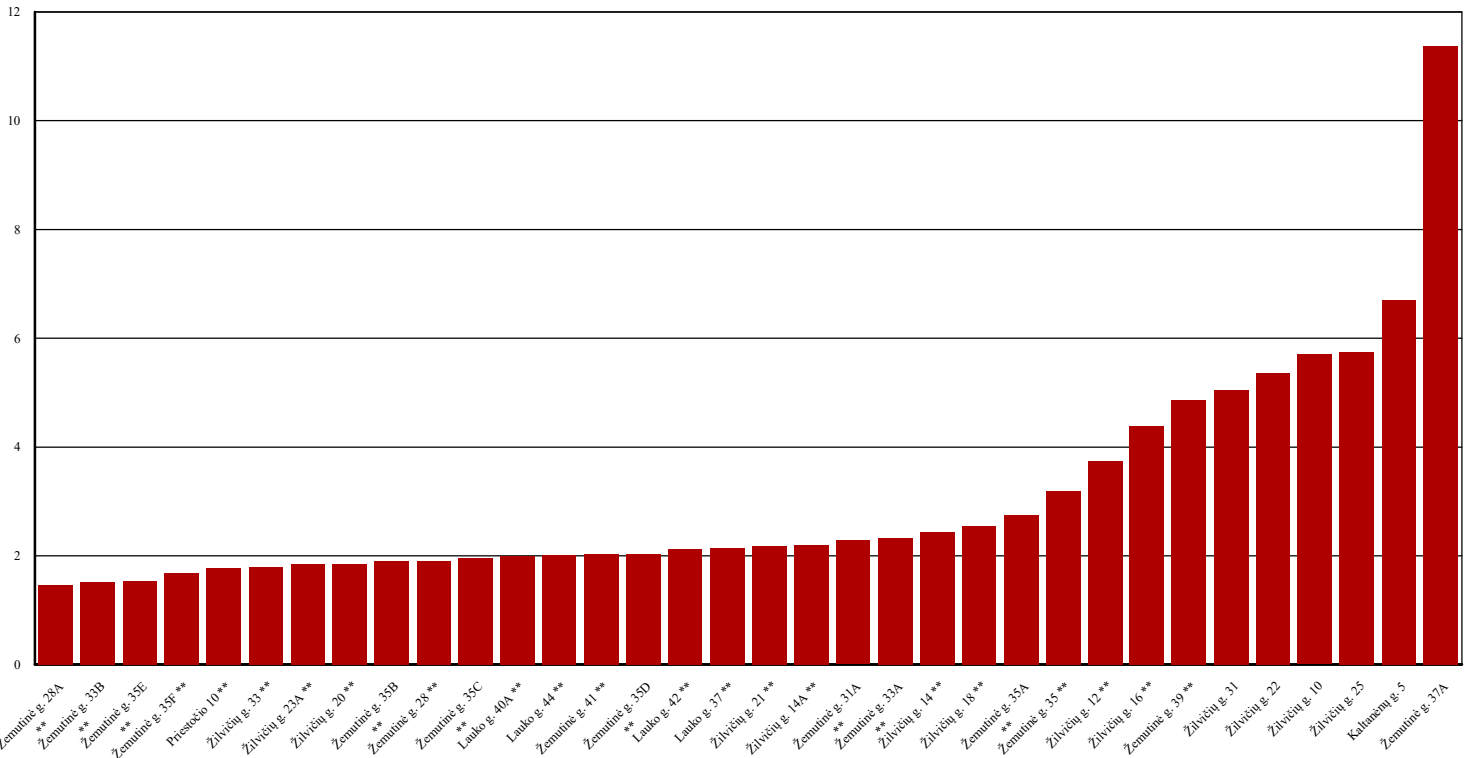

Energijos sąnaudos šildymui per 2024 m. spalio mėn. (kWh/m2), Švenčionėliai

* Vykdomi renovacijos darbai

** Renovuotas