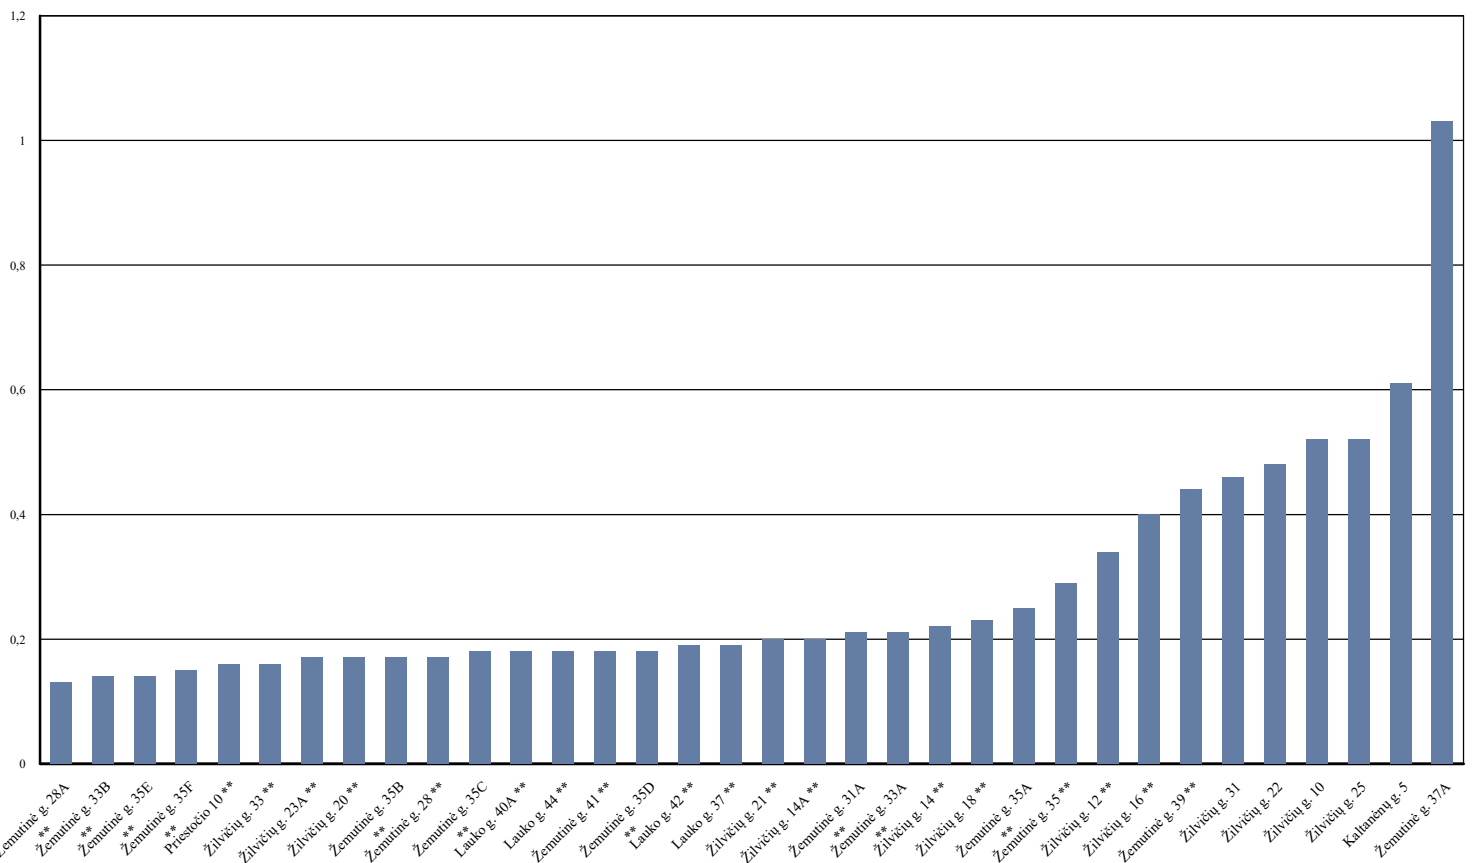

Šildymo sąnaudos per 2024 m. spalio mėn. (Eur/m2), Švenčionėliai

* Vykdomi renovacijos darbai

** Renovuotas