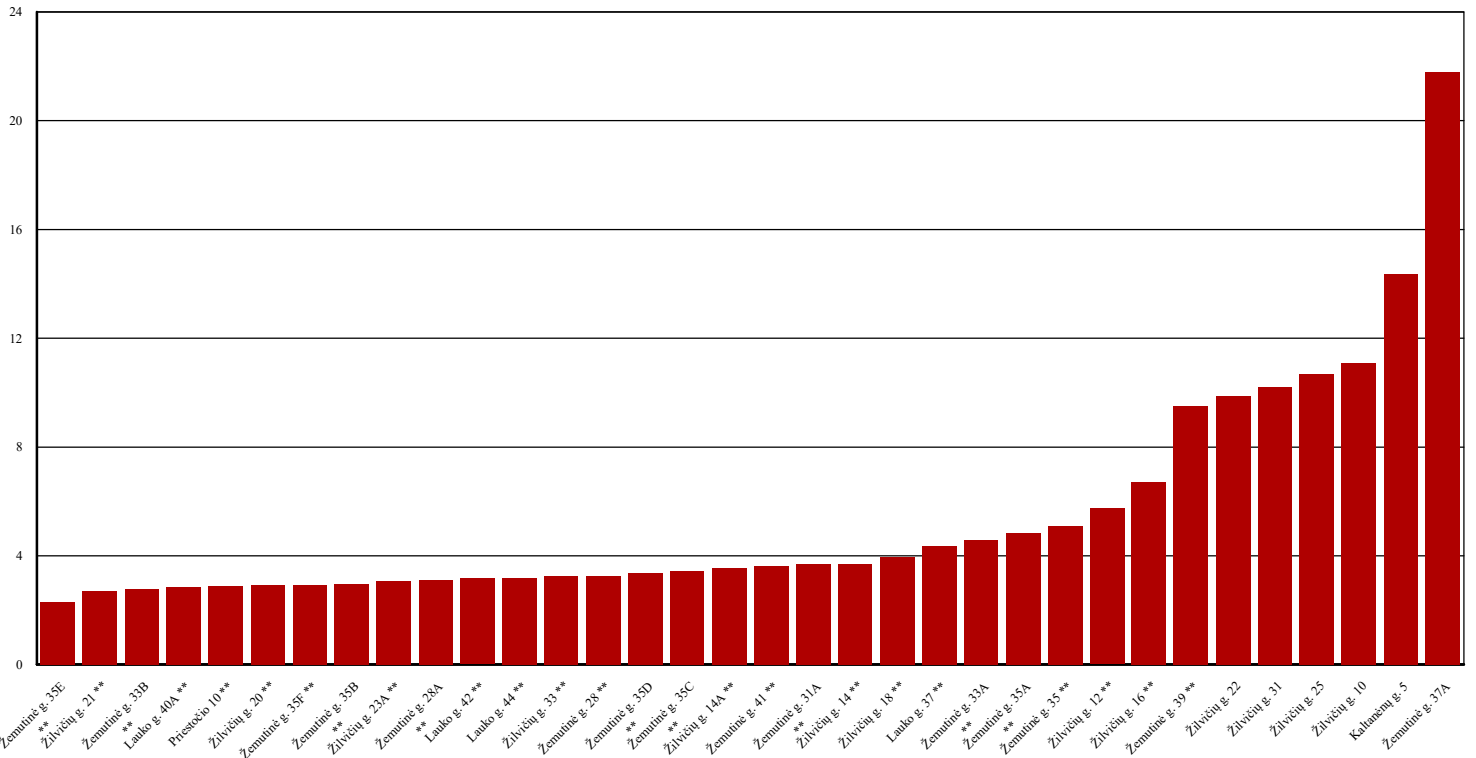

Energijos sąnaudos šildymui per 2024 m. balandžio mėn. (kWh/m²), Švenčionėliai

* Vykdomi renovacijos darbai

** Renovuotas