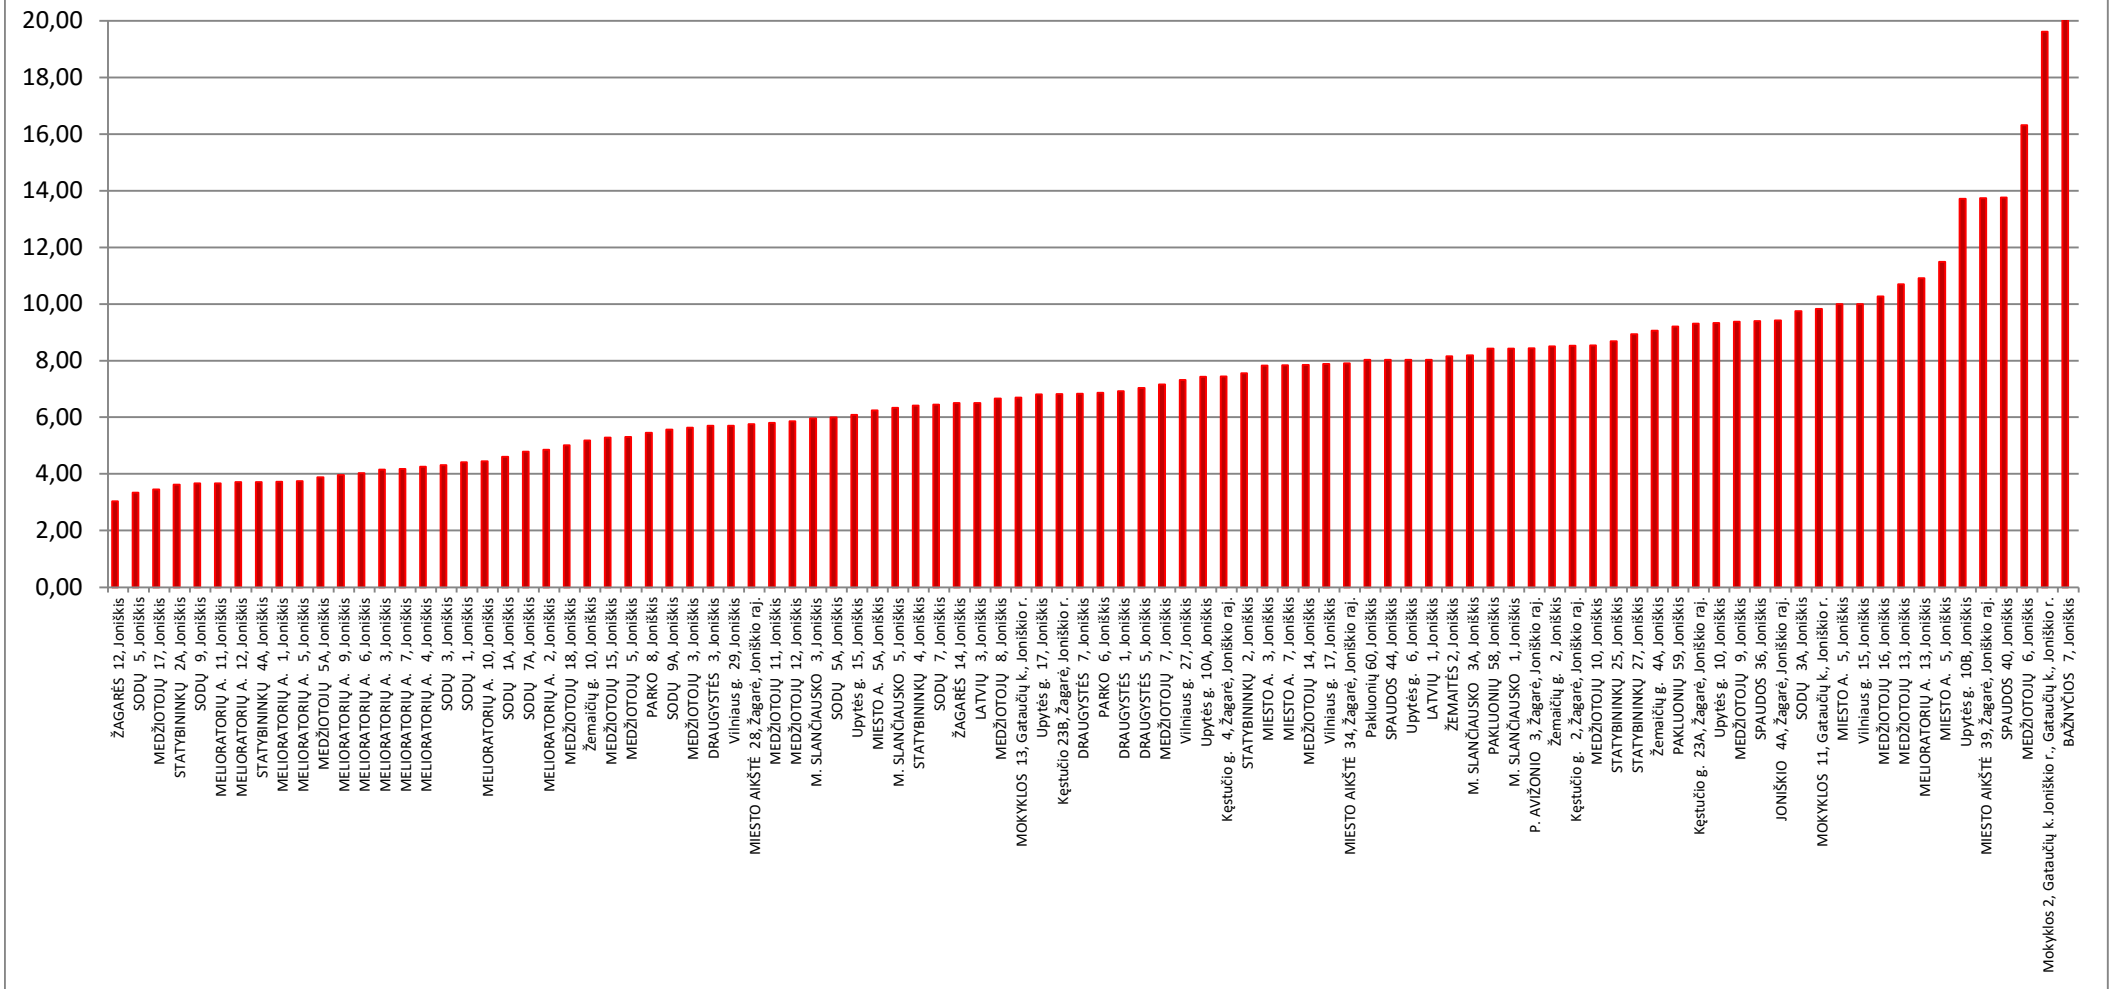

ŠILDYMO SĄNAUDOS PER 2024 M. BALANDŽIO MĖN.

Vidutinė mėnesio lauko oro temperatūra: +8,1 °C

Vidutinė mėnesio lauko oro temperatūra šildymo periodo metu: +7,2 °C

Šildymo dienų trukmė: 25 d.

Šilumos vienanarė kaina (be PVM): 0,0913 Eur/kWh

Vidutinės energijos sąnaudos šildymui: 7,23 kWh/m²

Vidutinės šildymo sąnaudos (be PVM): 0,66 Eur/m²

Energijos sąnaudos šildymui per 2024 m. balandžio mėn. (kWh/m²)

**Snaudoto šilumos kiekio patalpų šildymui palyginimas
2024 m. balandžio mėn.**