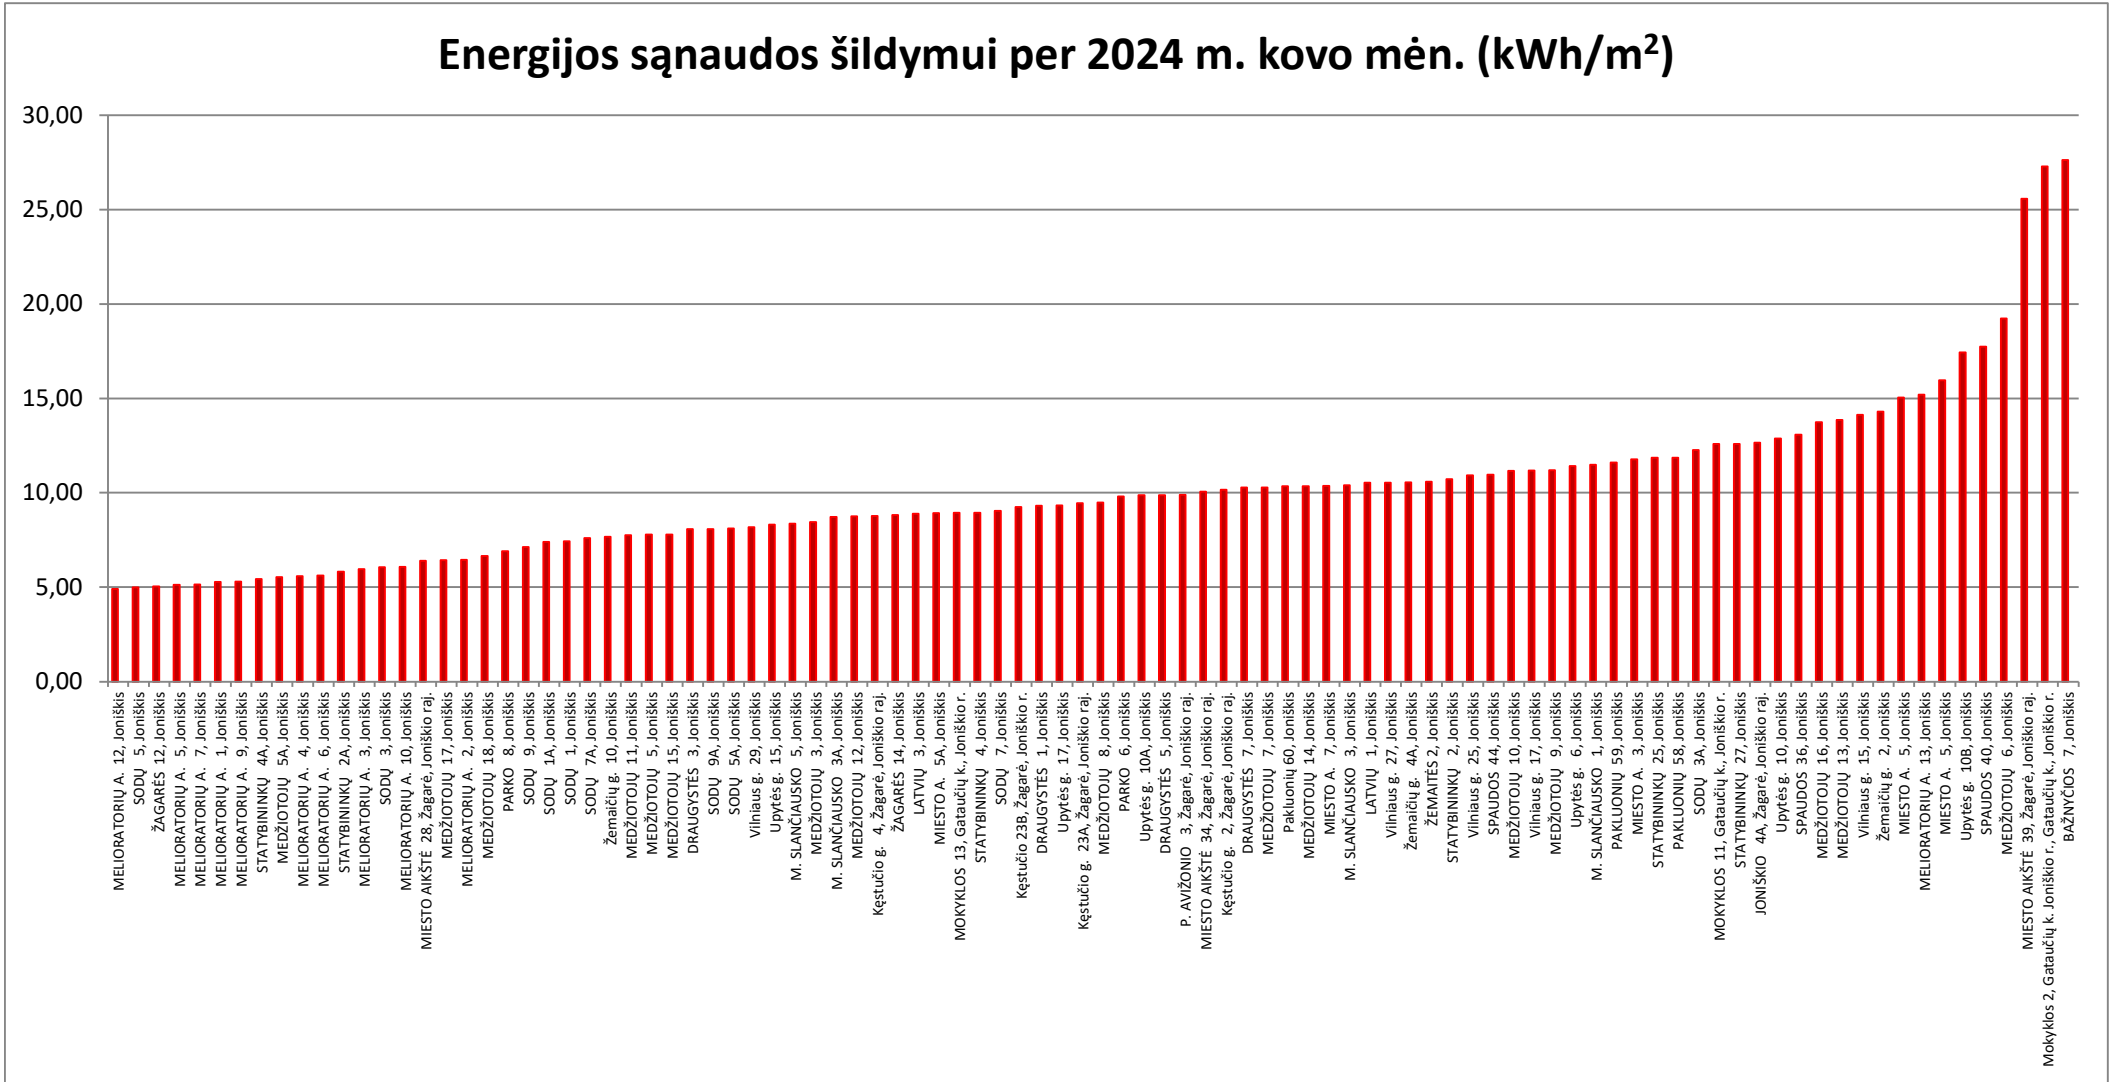

Vidutinė mėnesio lauko oro temperatūra: 3,9 °C

Šildymo dienų trukmė: 31 d.

Šilumos vienanarė kaina (be PVM): 0,0893 Eur/kWh

Vidutinės energijos sąnaudos šildymui: 10,00 kWh/m<sup>2</sup>

Vidutinės šildymo sąnaudos (be PVM): 0,89 Eur/m<sup>2</sup>

### Energijos sąnaudos šildymui per 2024 m. kovo mėn. (kWh/m<sup>2</sup>)