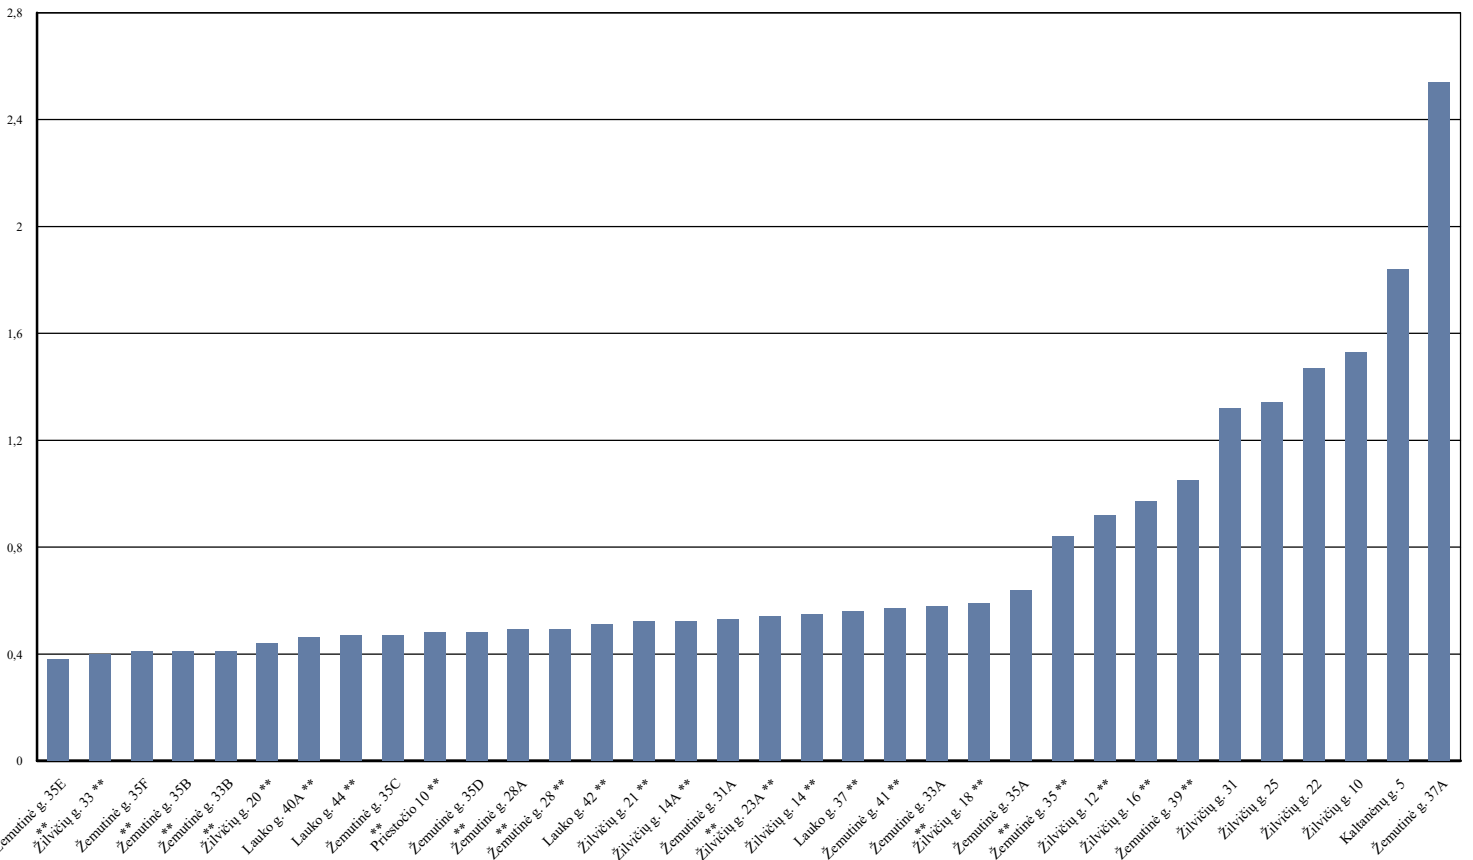

* Vykdomi renovacijos darbai

** Renovuotas

Energijos sąnaudos šildymui per 2024 m. vasario mėn. (kWh/m2), Švenčionėliai

* Vykdomi renovacijos darbai

** Renovuotas

Šildymo sąnaudos per 2024 m. vasario mėn. (Eur/m2), Švenčionėliai