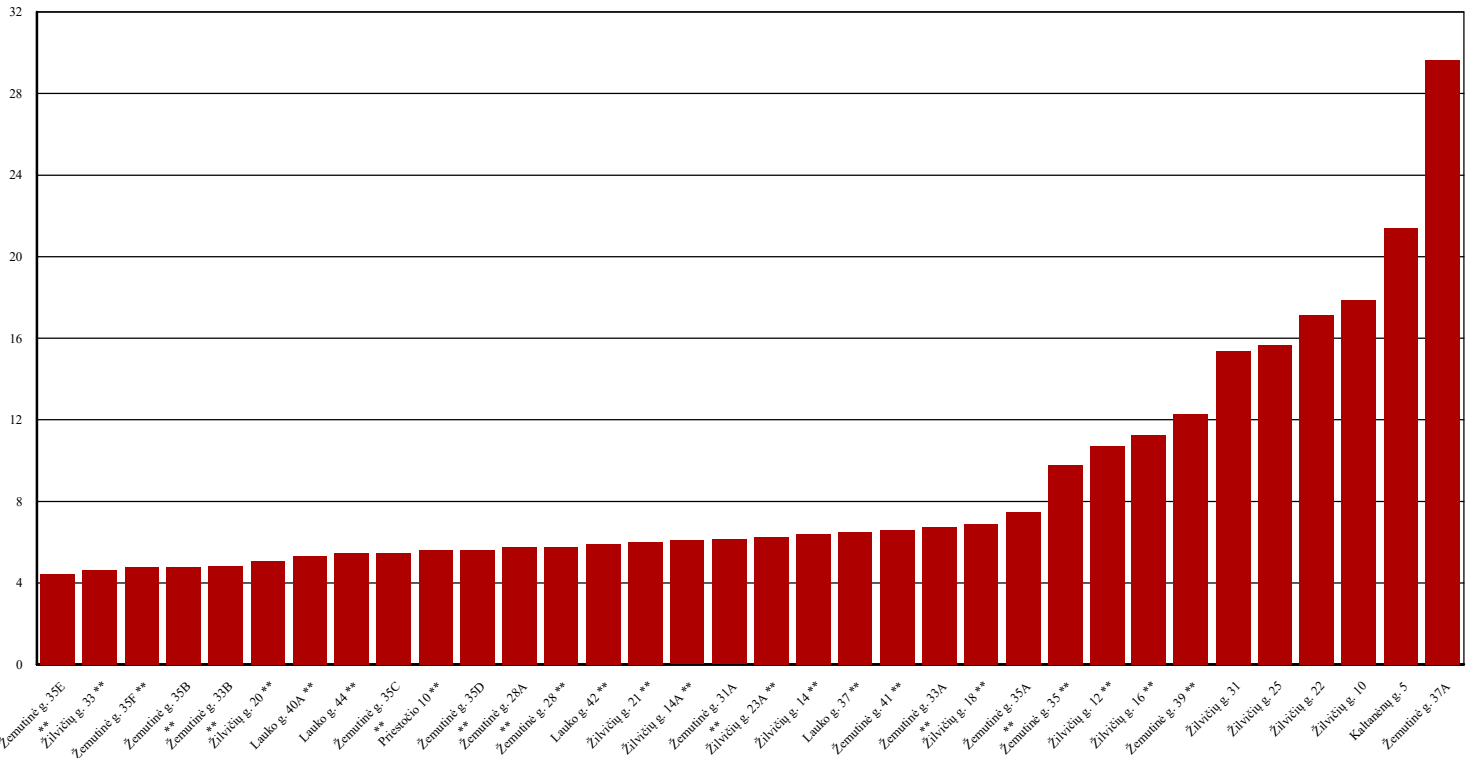

Energijos sąnaudos šildymui per 2024 m. vasario mėn. (kWh/m2), Švenčionėliai

* Vykdomi renovacijos darbai

** Renovuotas