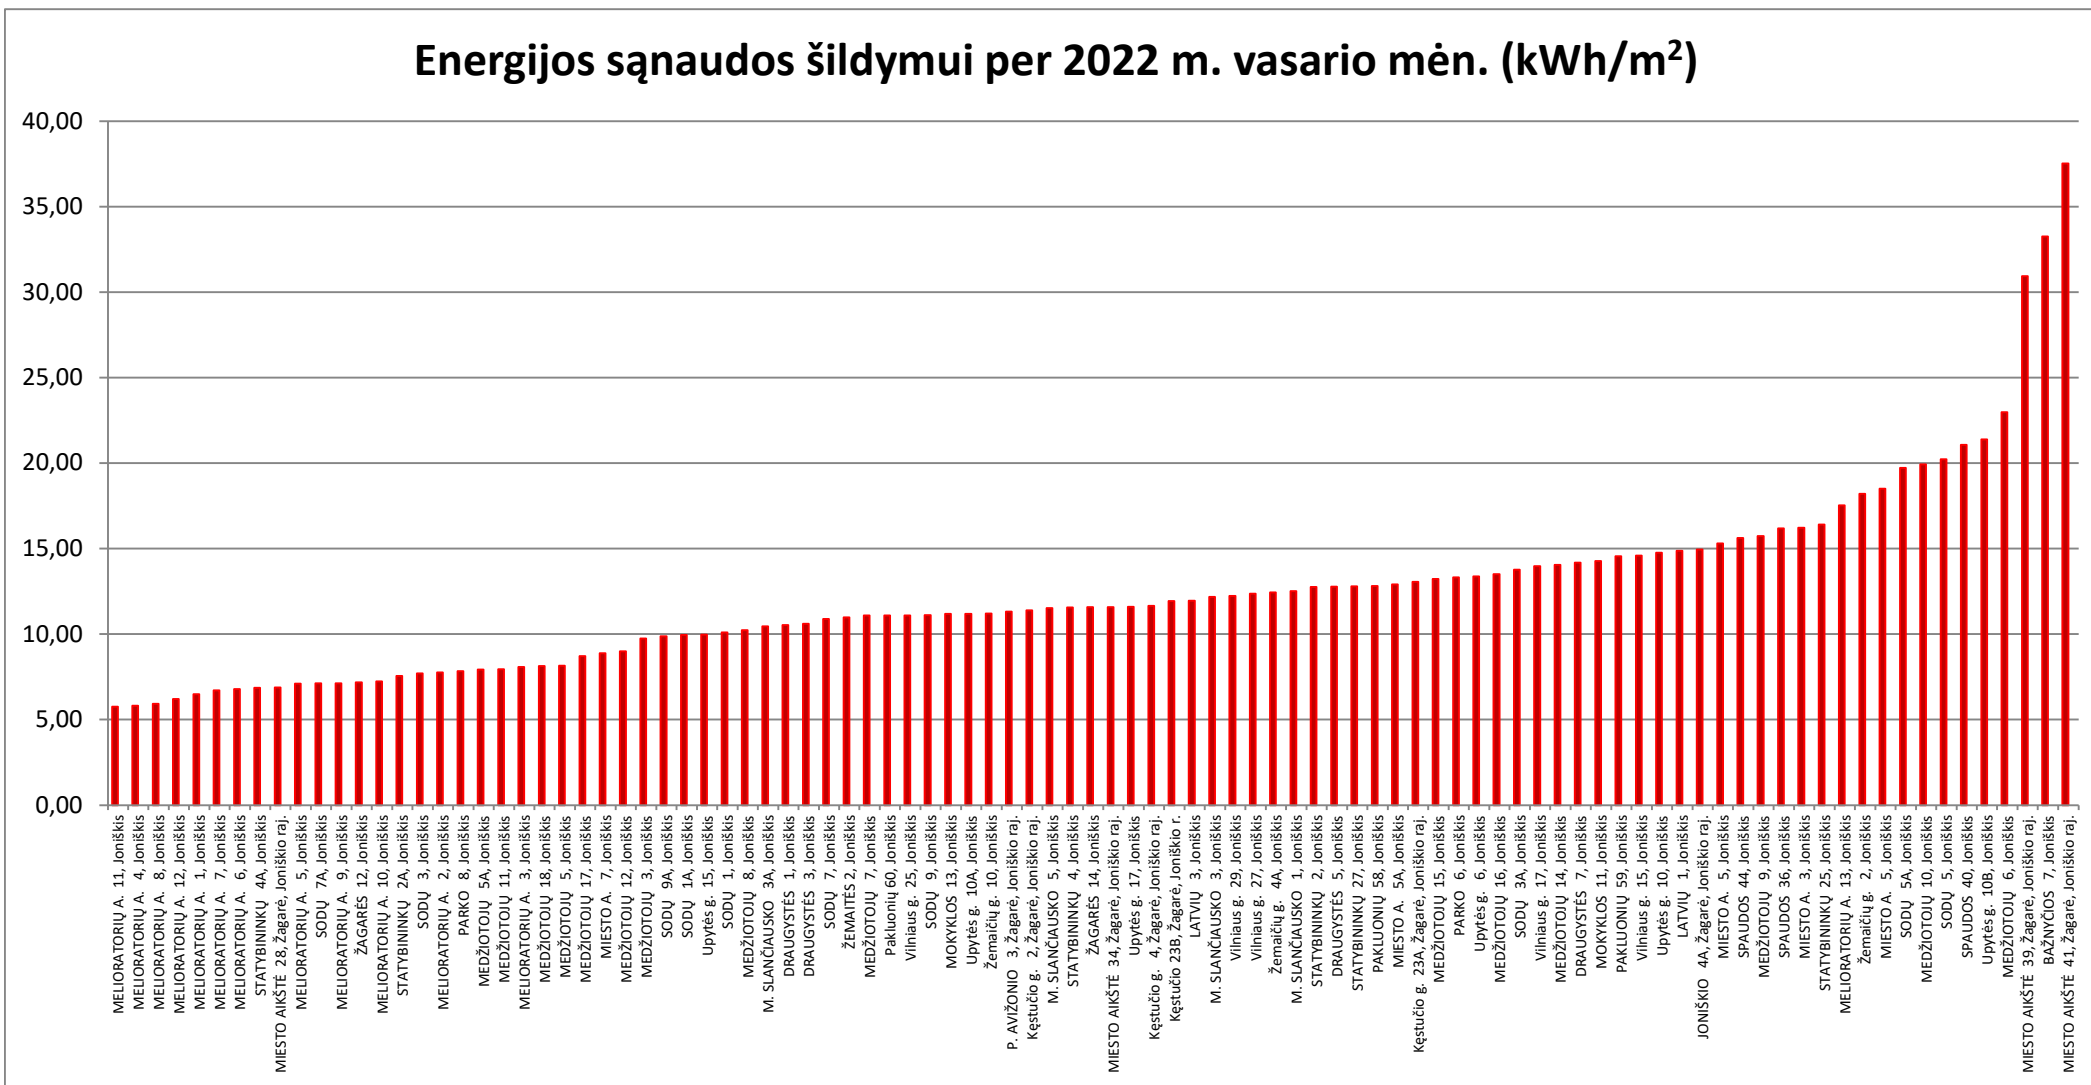

ŠILDYMO SĄNAUDOS PER 2022 M. VASARIO MĖN.

Vidutinė mėnesio lauko oro temperatūra: 1,1 °C

Šildymo dienų trukmė: 28 d.

Šilumos vienanarė kaina (be PVM): 0,0903 Eur/kWh

Vidutinės energijos sąnaudos šildymui: 12,48 kWh/m²

Vidutinės šildymo sąnaudos (be PVM): 1,12 Eur/m²

Energijos sąnaudos šildymui per 2022 m. vasario mėn. (kWh/m²)