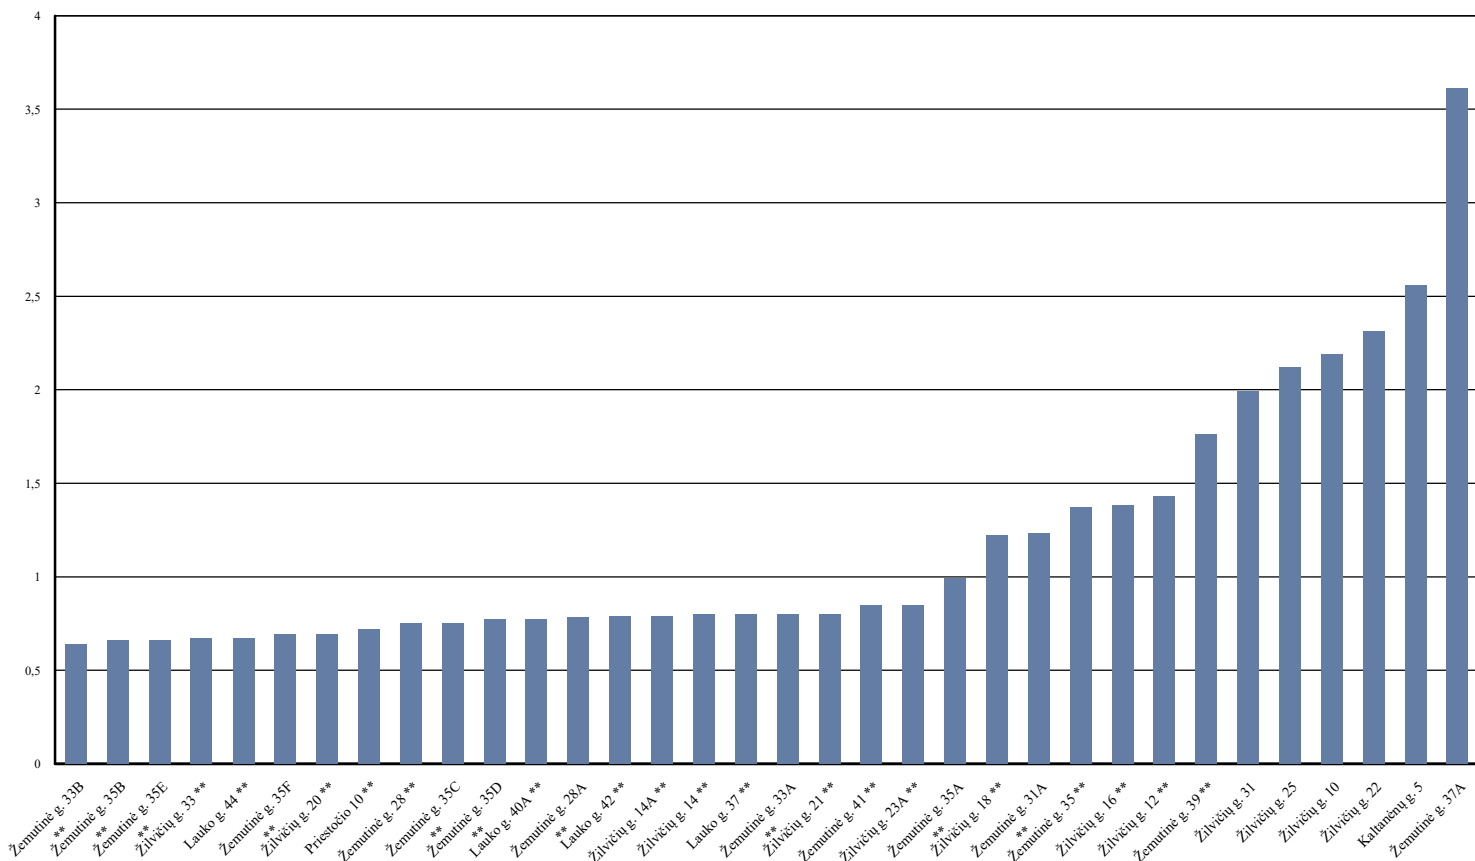

* Vykdomi renovacijos darbai

** Renovuotas

Energijos sąnaudos šildymui per 2024 m. sausio mėn. (kWh/m2), Švenčionėliai

* Vykdomi renovacijos darbai

** Renovuotas

Šildymo sąnaudos per 2024 m. sausio mėn. (Eur/m2), Švenčionėliai