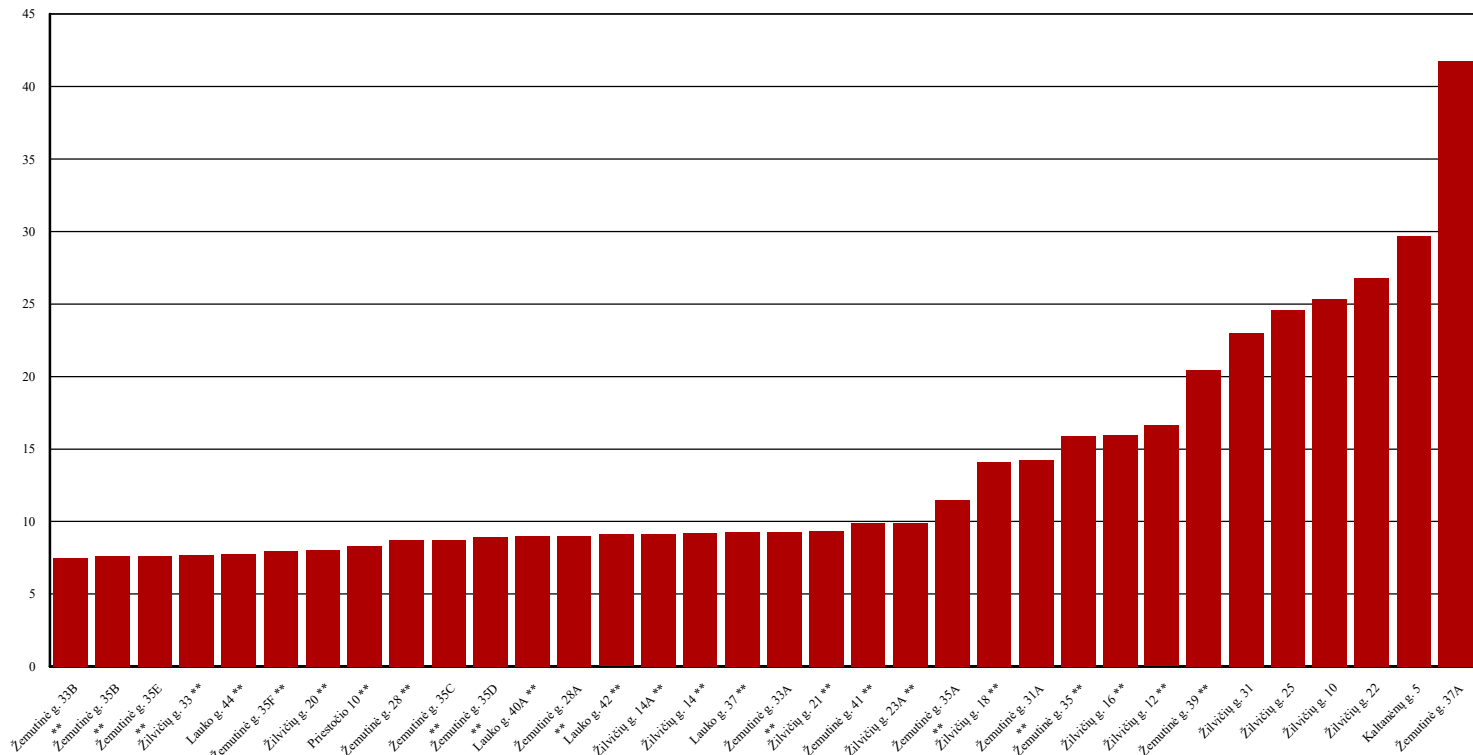

Energijos sąnaudos šildymui per 2024 m. sausio mėn. (kWh/m2), Švenčionėliai

* Vykdomi renovacijos darbai

** Renovuotas