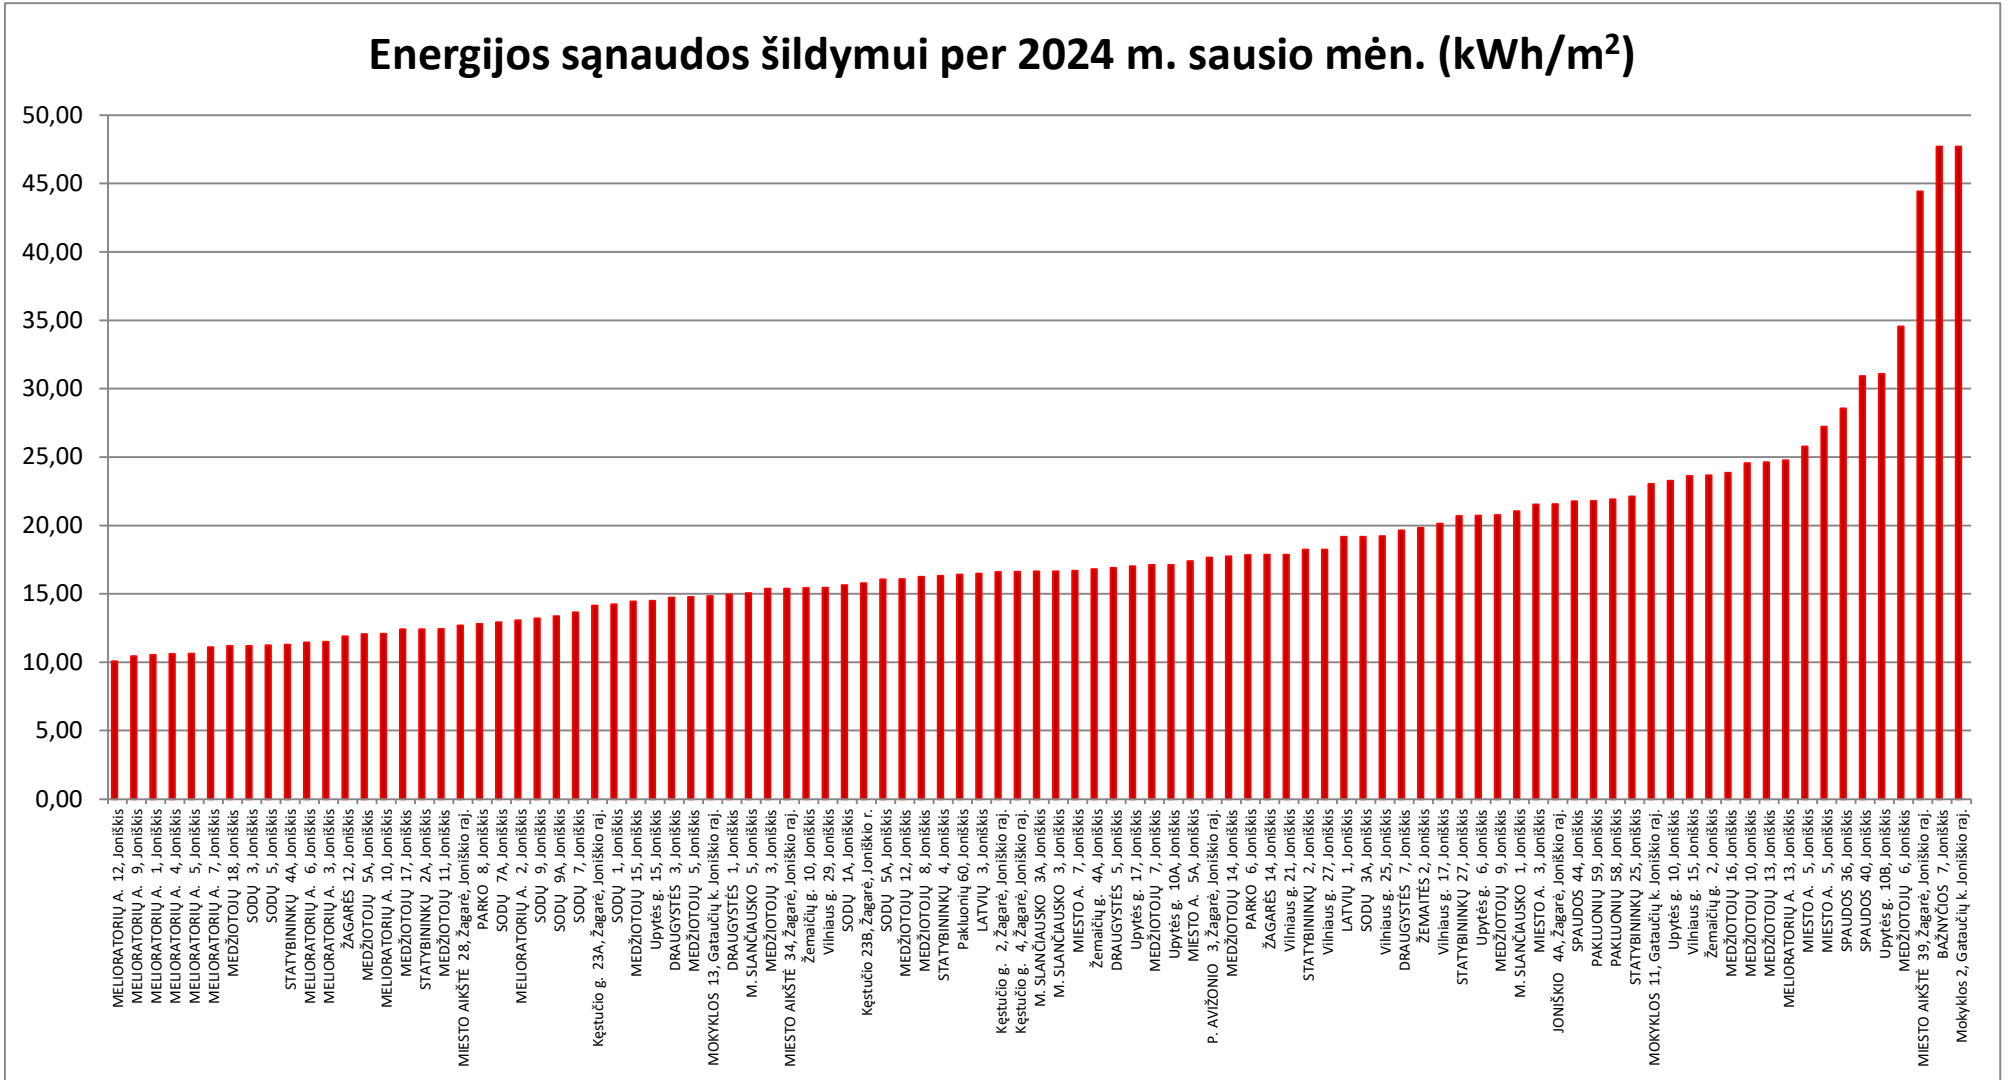

ŠILDYMO SĄNAUDOS PER 2024 M. SAUSIO MĖN.

Vidutinė mėnesio lauko oro temperatūra: -4,6 °C

Šildymo dienų trukmė: 31 d.

Šilumos vienanarė kaina (be PVM): 0,0907 Eur/kWh

Vidutinės energijos sąnaudos šildymui: 18,07 kWh/m²

Vidutinės šildymo sąnaudos (be PVM): 1,63 Eur/m²

Energijos sąnaudos šildymui per 2024 m. sausio mėn. (kWh/m²)