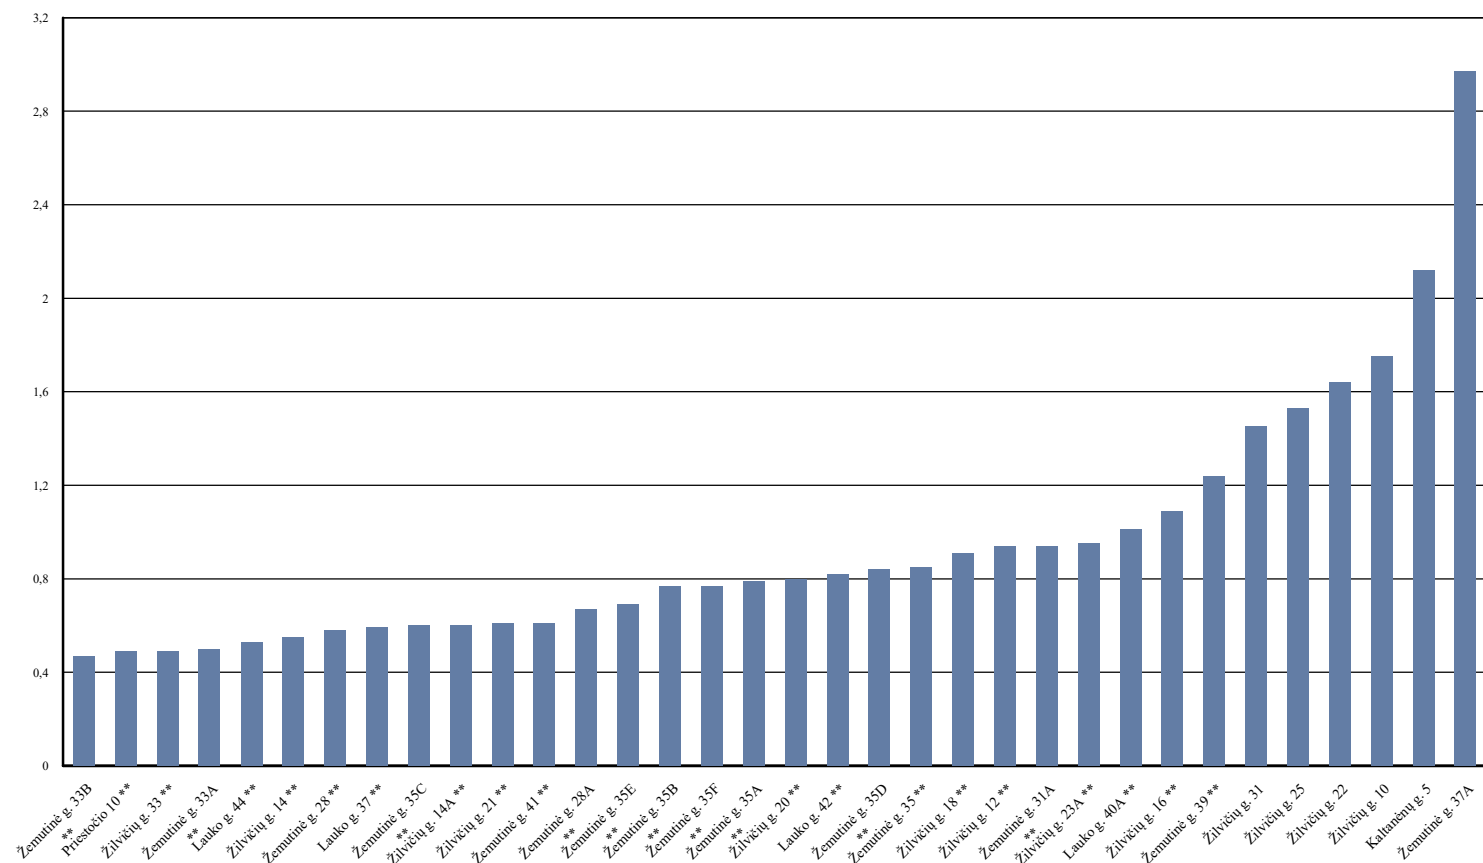

* Vykdomi renovacijos darbai

** Renovuotas

Energijos sąnaudos šildymui per 2023 m. lapkričio mėn. (kWh/m²), Švenčionėliai

* Vykdomi renovacijos darbai

** Renovuotas

Šildymo sąnaudos per 2023 m. lapkričio mėn. (Eur/m²), Švenčionėliai