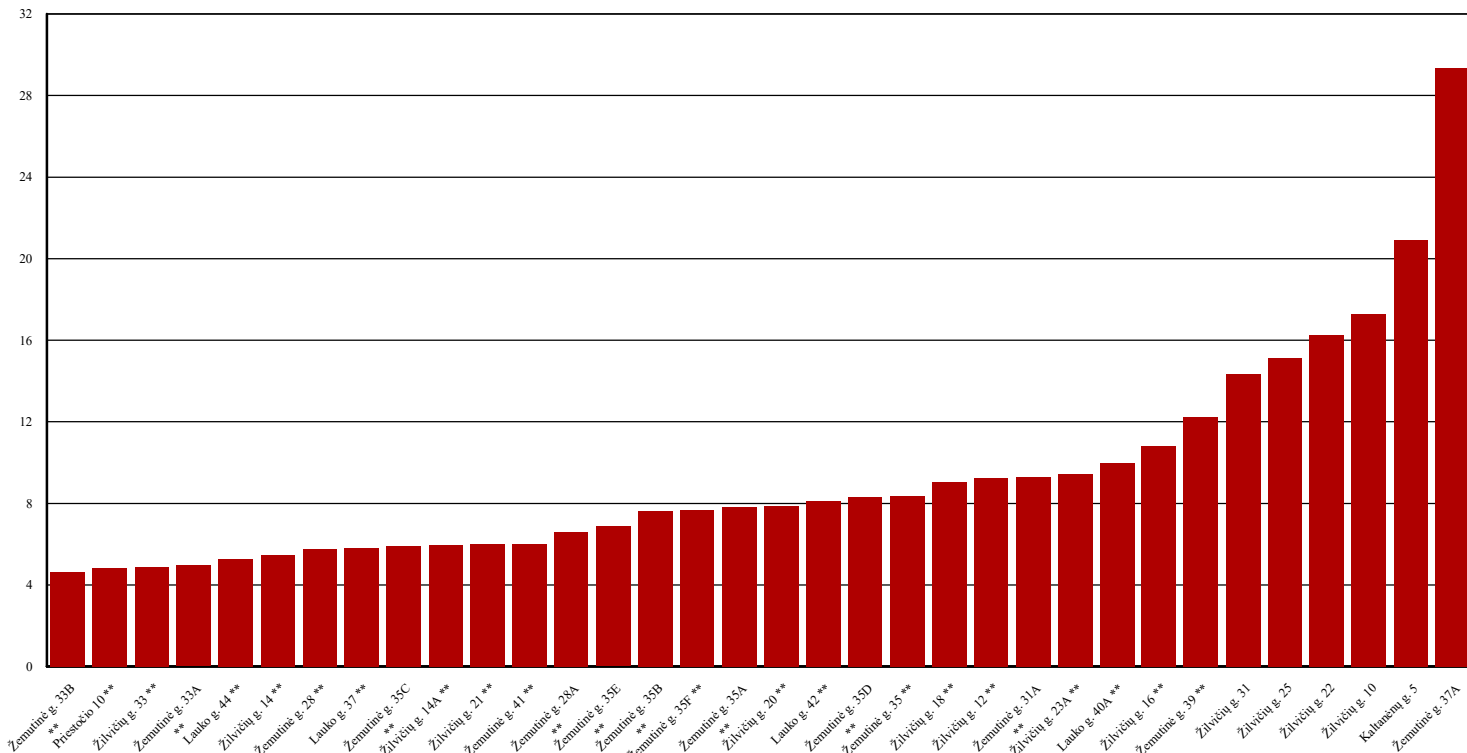

Energijos sąnaudos šildymui per 2023 m. lapkričio mėn. (kWh/m²), Švenčionėliai

* Vykdomi renovacijos darbai

** Renovuotas