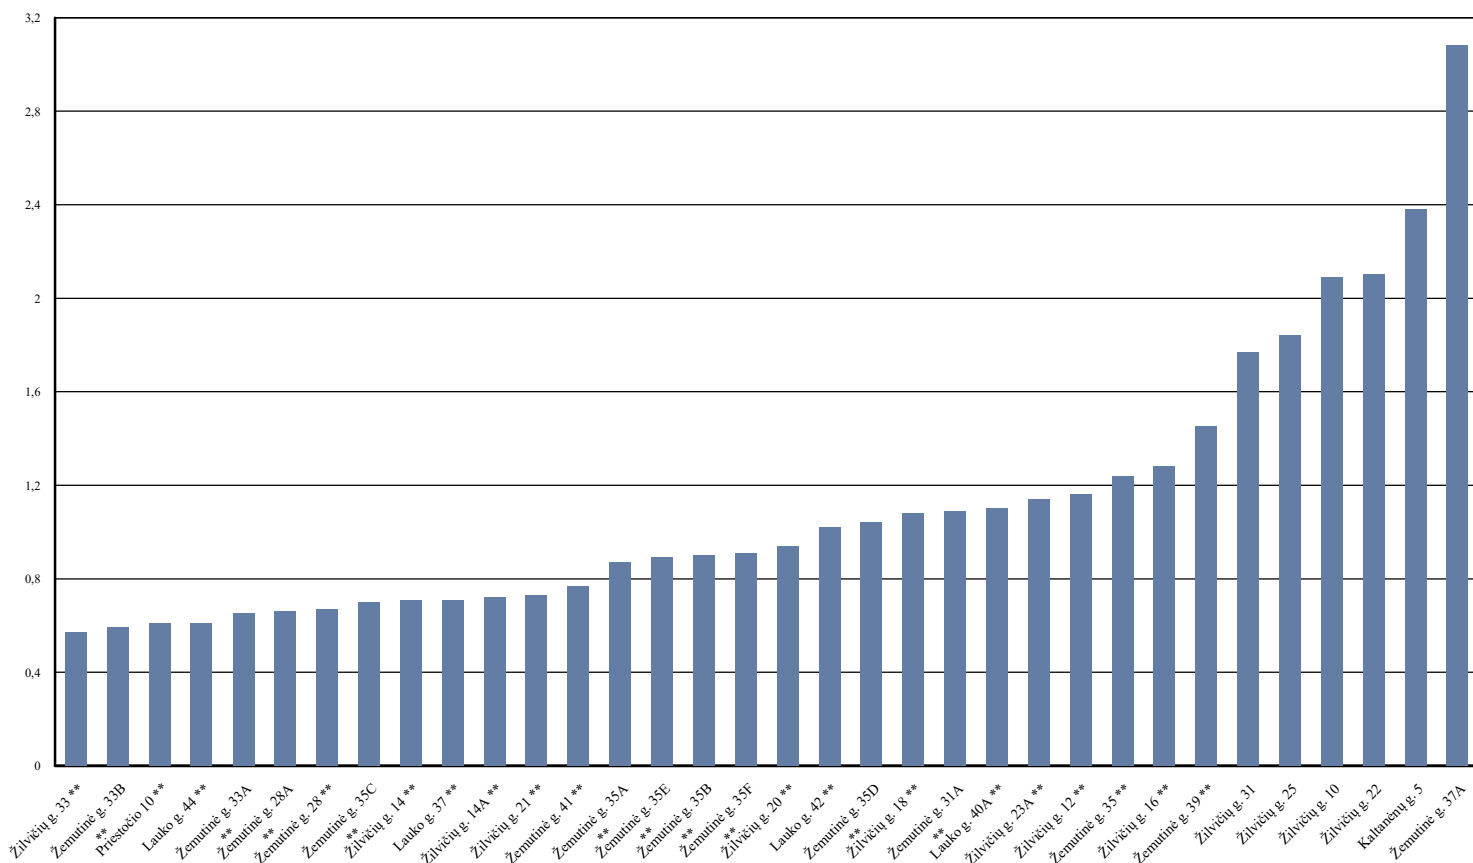

Šildymo sąnaudos per 2023 m. gruodžio mėn. (Eur/m²), Švenčionėliai

* Vykdomi renovacijos darbai

** Renovuotas