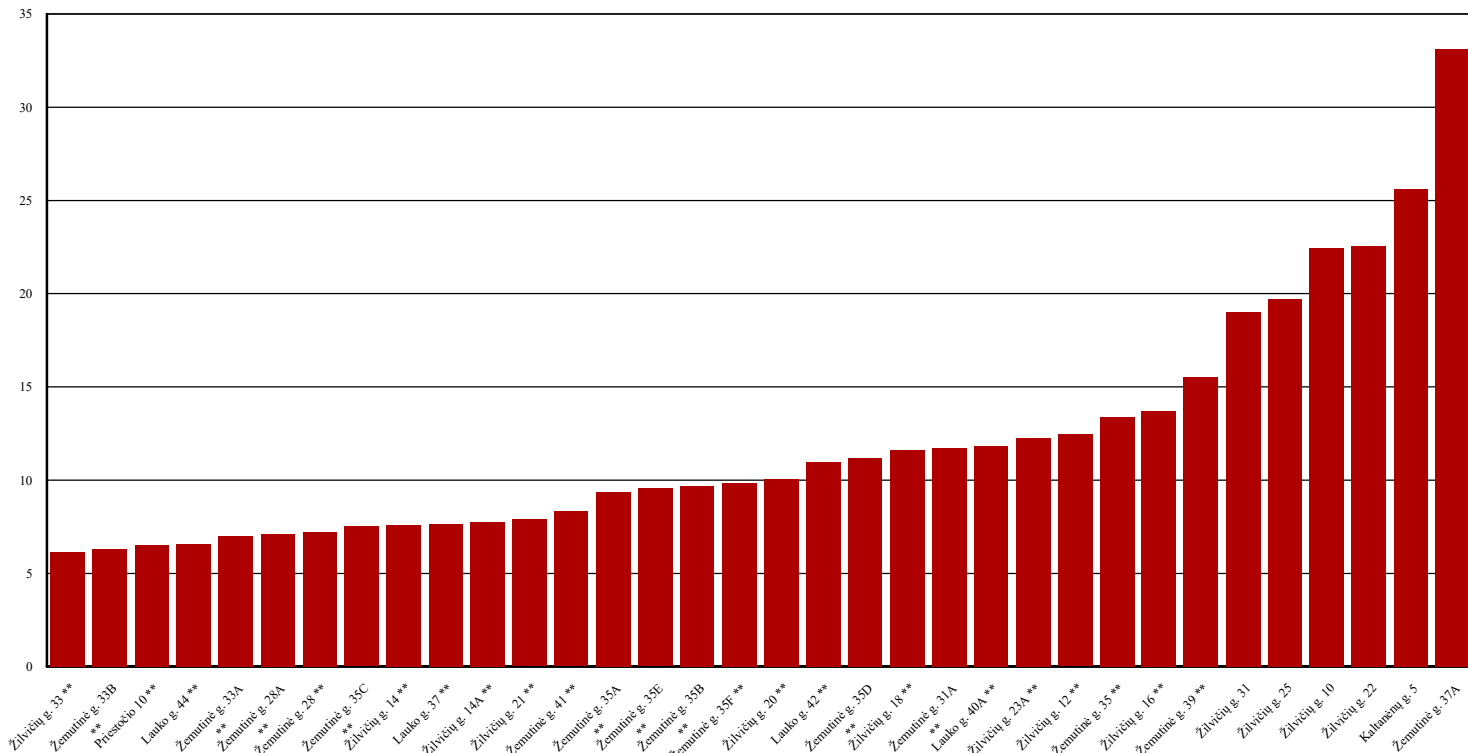

Energijos sąnaudos šildymui per 2023 m. gruodžio mėn. (kWh/m²), Švenčionėliai

* Vykdomi renovacijos darbai

** Renovuotas