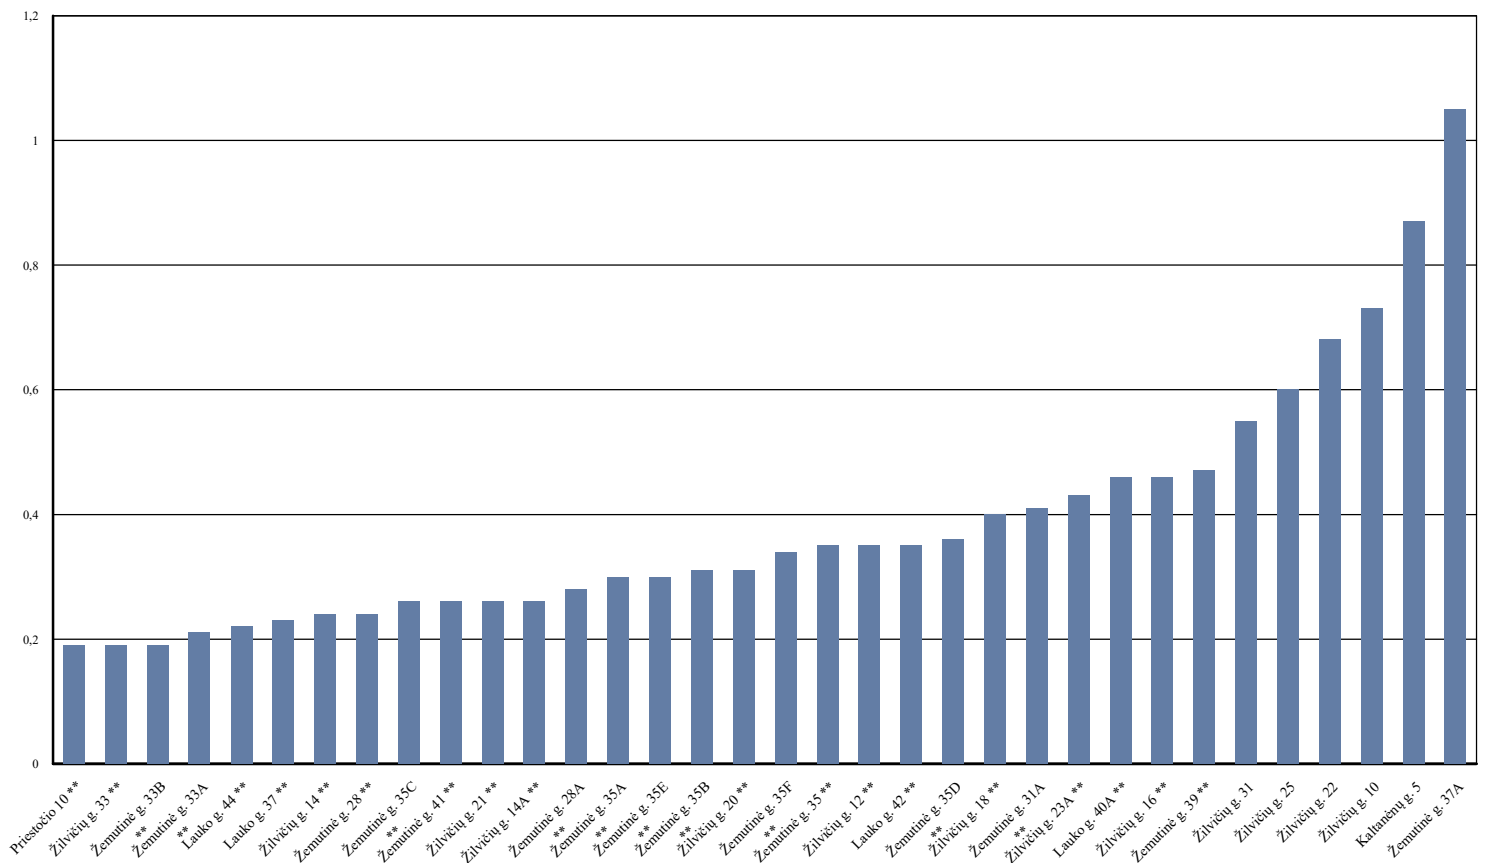

Šildymo sąnaudos per 2023 m. spalio mėn., Švenčionėliai

Vidutinė spalio mėnesio temperatūra	3,80	°C
Šildymo dienų trukmė	14,00	d.
Šiluminės energijos tarifas (be PVM)	0,0997	Eur/kWh
Vidutinis spalio mėn. šilumos energijos sunaudojimas šildymui	3,55	kWh/m ²
Vidutinė spalio mėn. šildymo kaina	0,35	Eur/m ²

* Vykdomi renovacijos darbai

** Renovuotais

Energijos sąnaudos šildymui per 2023 m. spalio mėn. (kWh/m2), Švenčionėliai

* Vykdomi renovacijos darbai

** Renovuotas

Šildymo sąnaudos per 2023 m. spalio mėn. (Eur/m2), Švenčionėliai