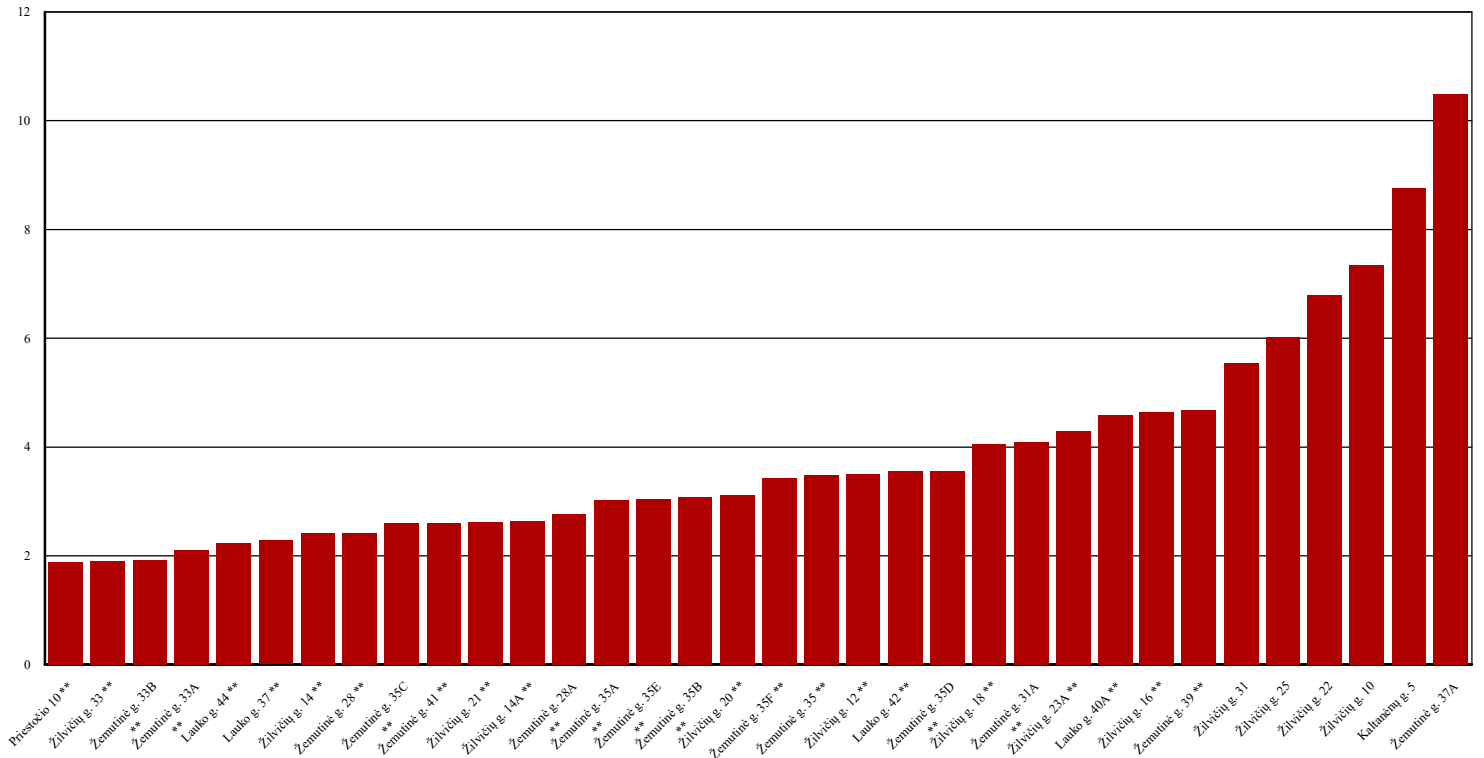

Energijos sąnaudos šildymui per 2023 m. spalio mėn. (kWh/m2), Švenčionėliai

* Vykdomi renovacijos darbai

** Renovuotas