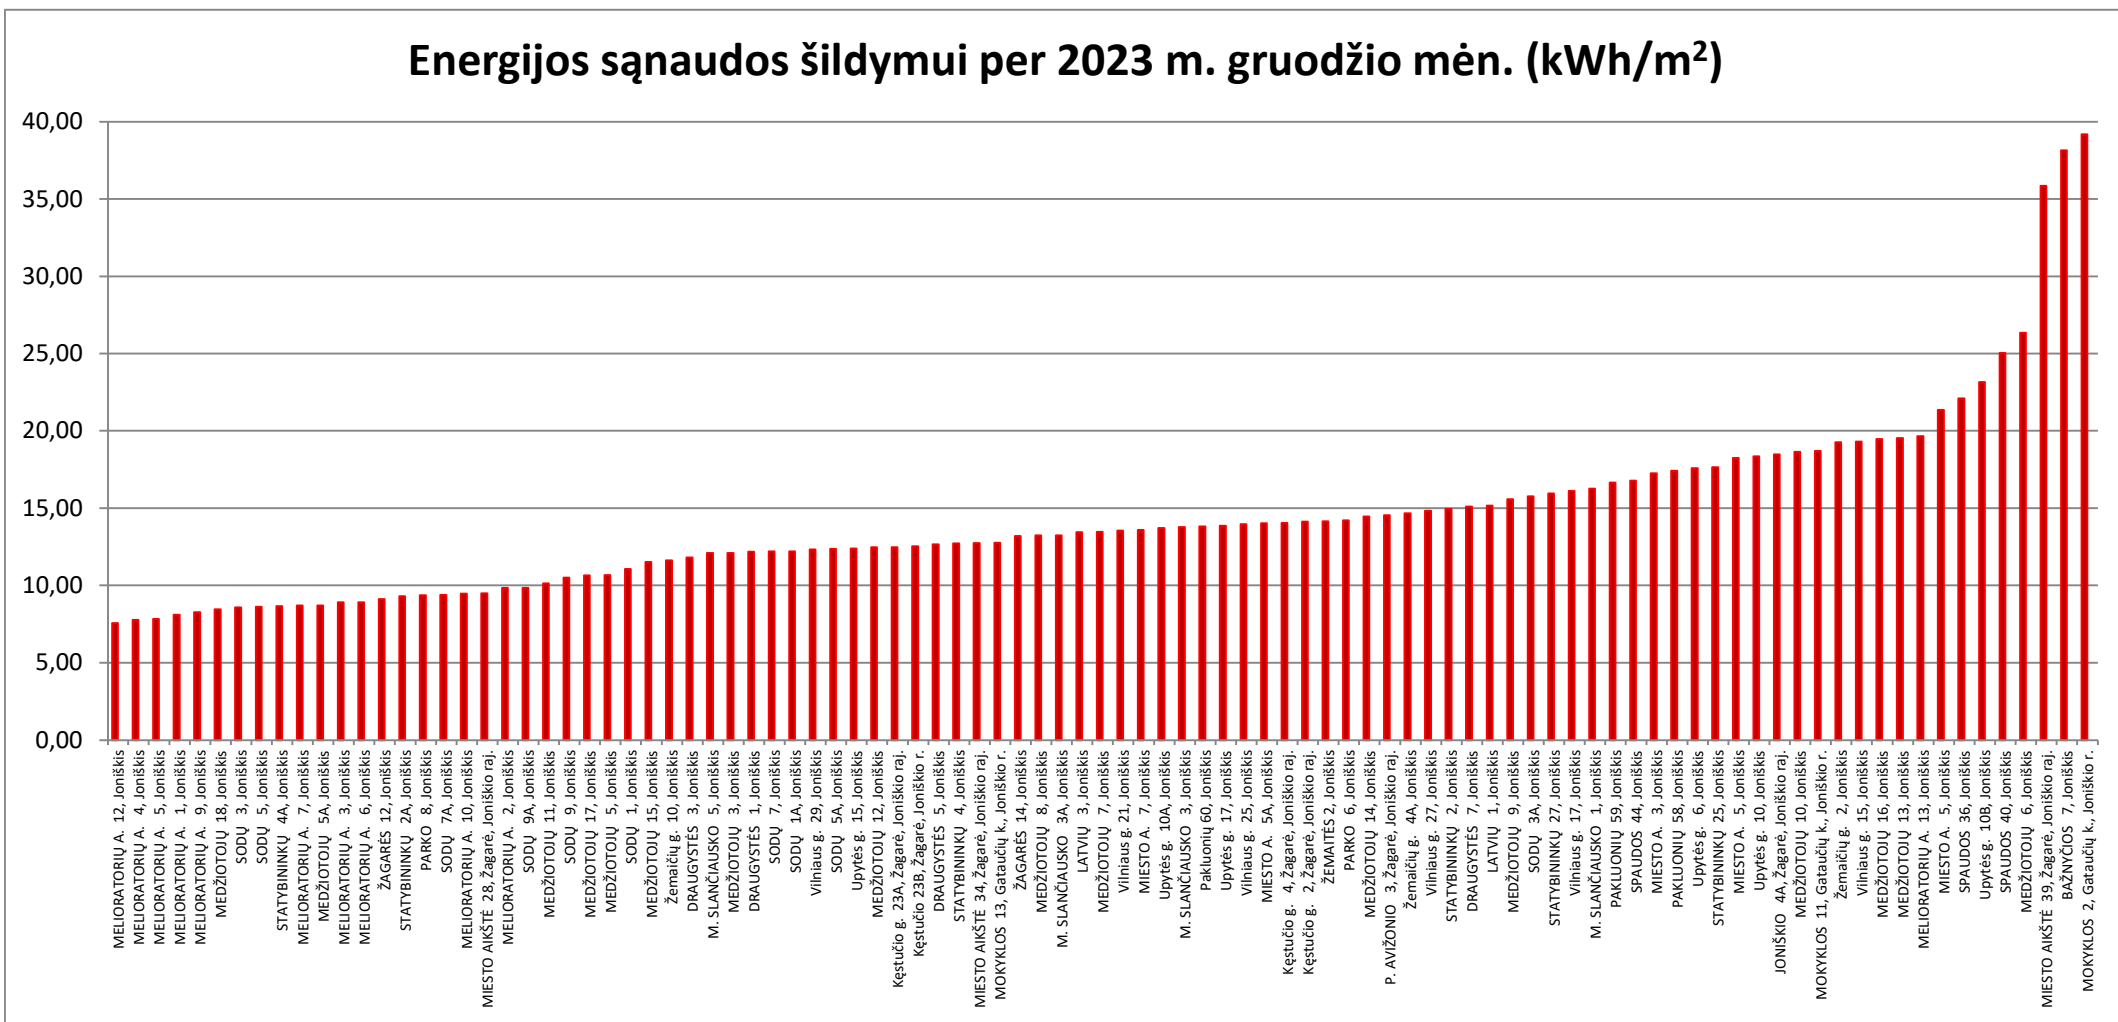

ŠILDYMO SĄNAUDOS PER 2023 M. GRUODŽIO MĖN.

Vidutinė mėnesio lauko oro temperatūra: -0,3 °C

Šildymo dienų trukmė: 31 d.

Šilumos vienanarė kaina (be PVM): 0,0966 Eur/kWh

Vidutinės energijos sąnaudos šildymui: 14,28 kWh/m²

Vidutinės šildymo sąnaudos (be PVM): 1,38 Eur/m²

Energijos sąnaudos šildymui per 2023 m. gruodžio mėn. (kWh/m²)