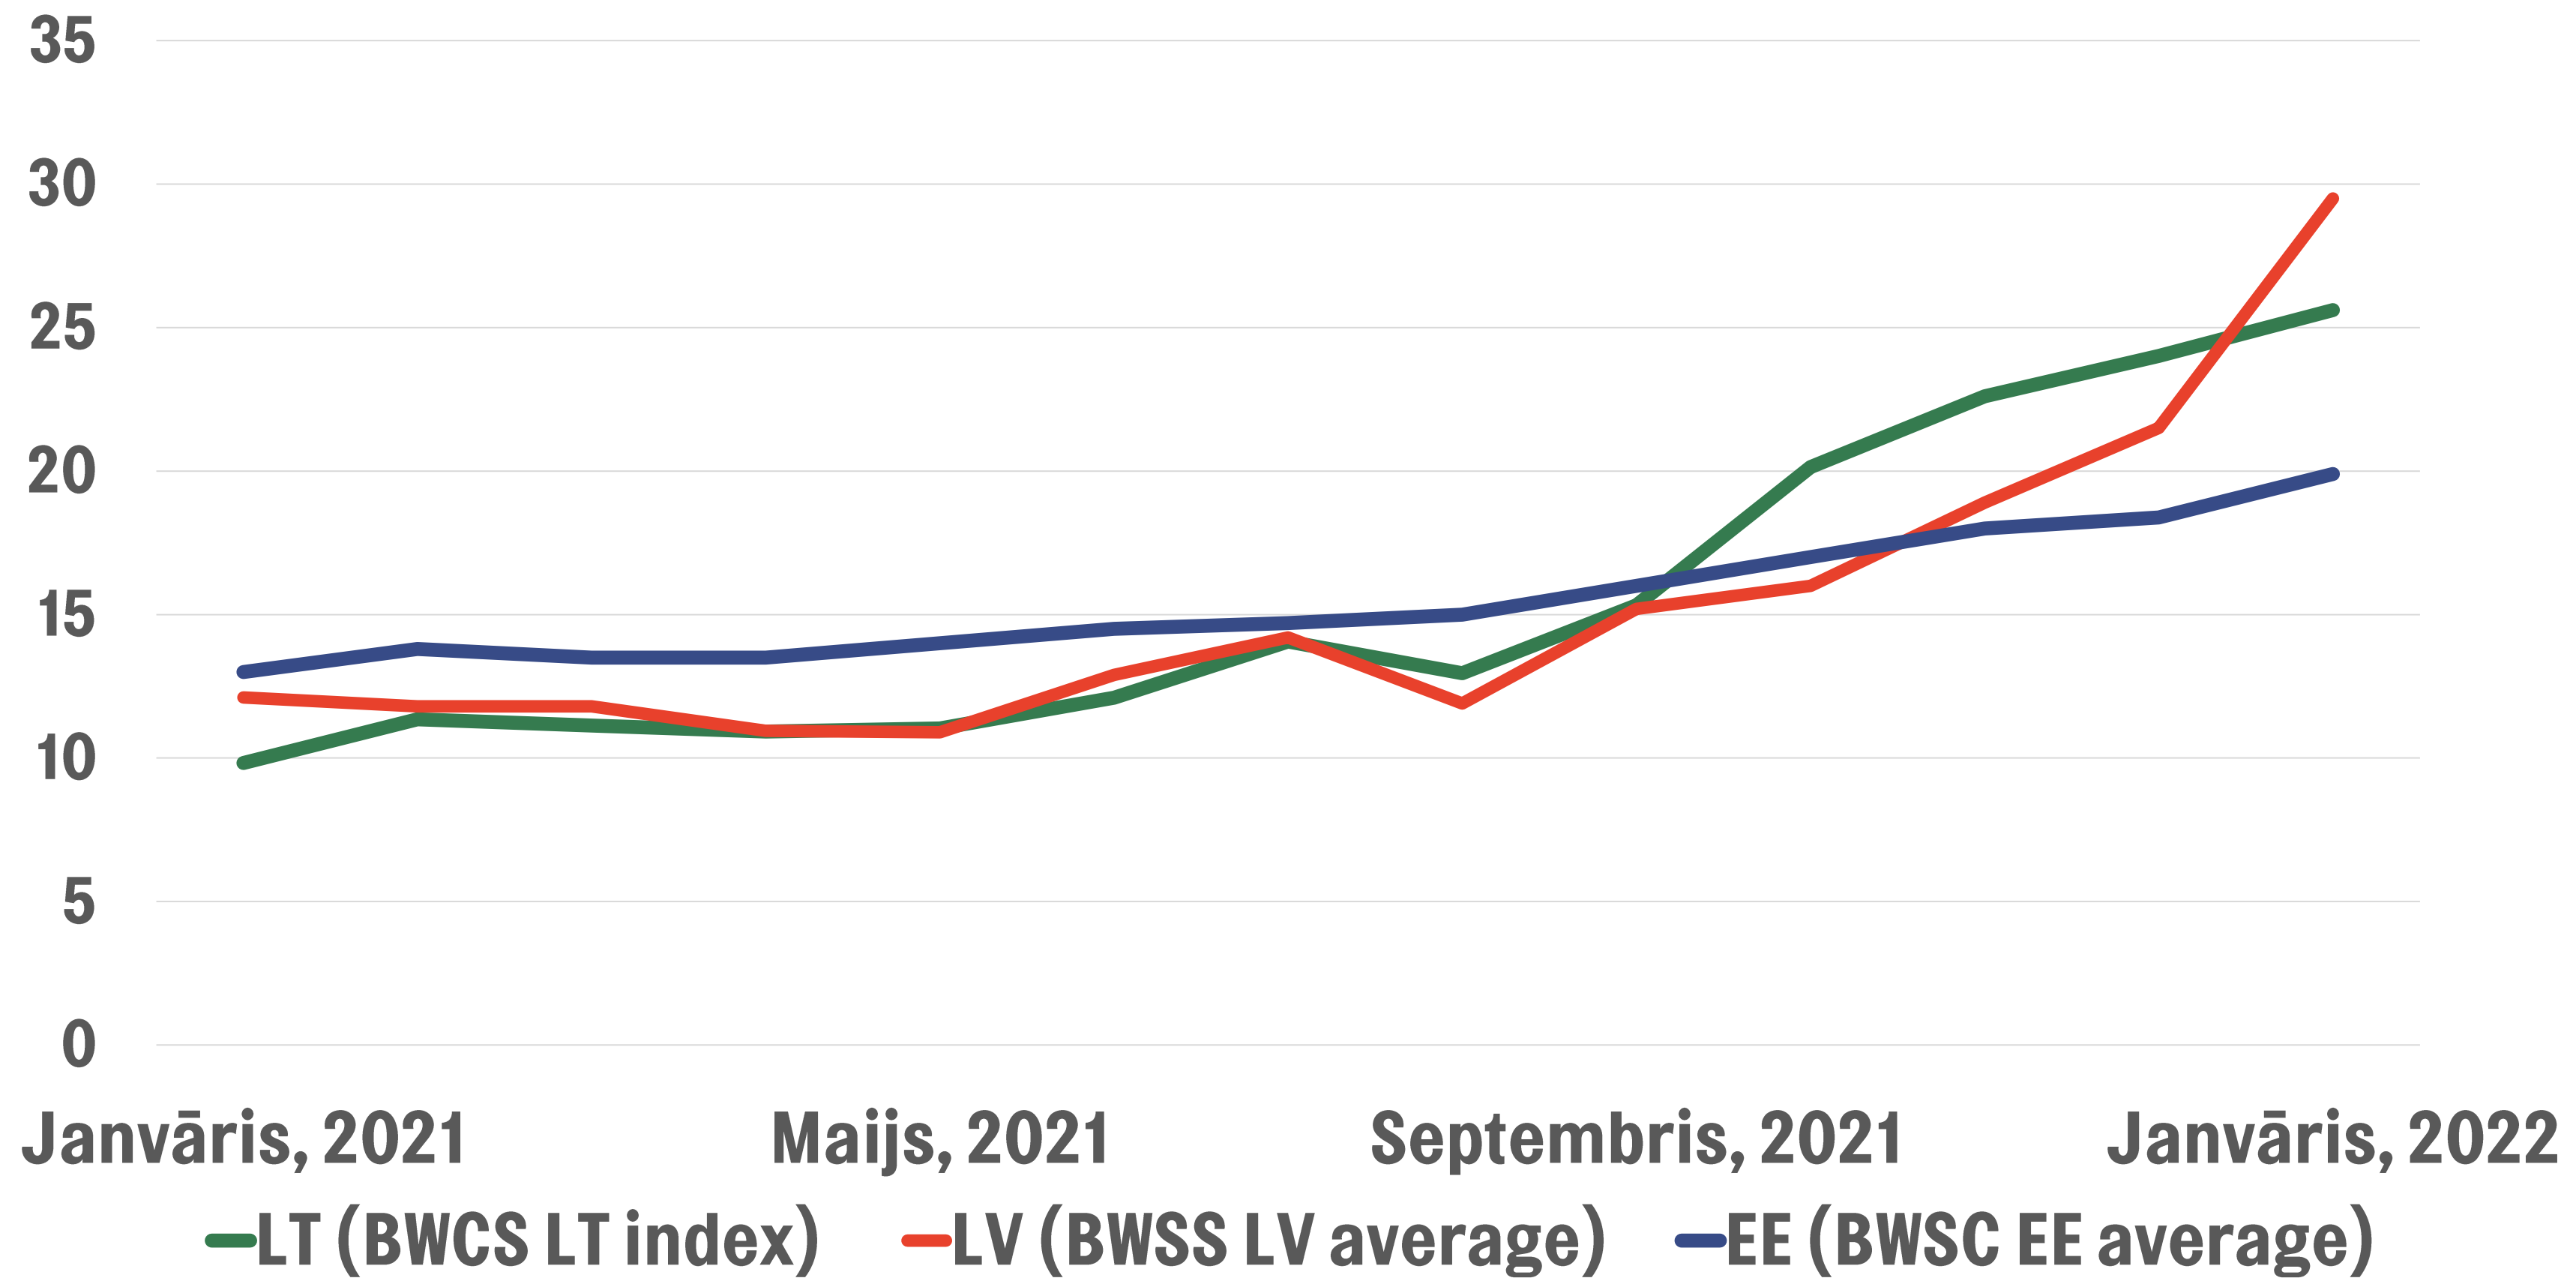

# ŠKELDAS CENU DINAMIKA BALTPPOOL BIRŽĀ

EUR/MWh

Avots: [International Biomass Exchange](#) | [Energy exchange](#) | [BALTP00L](#)