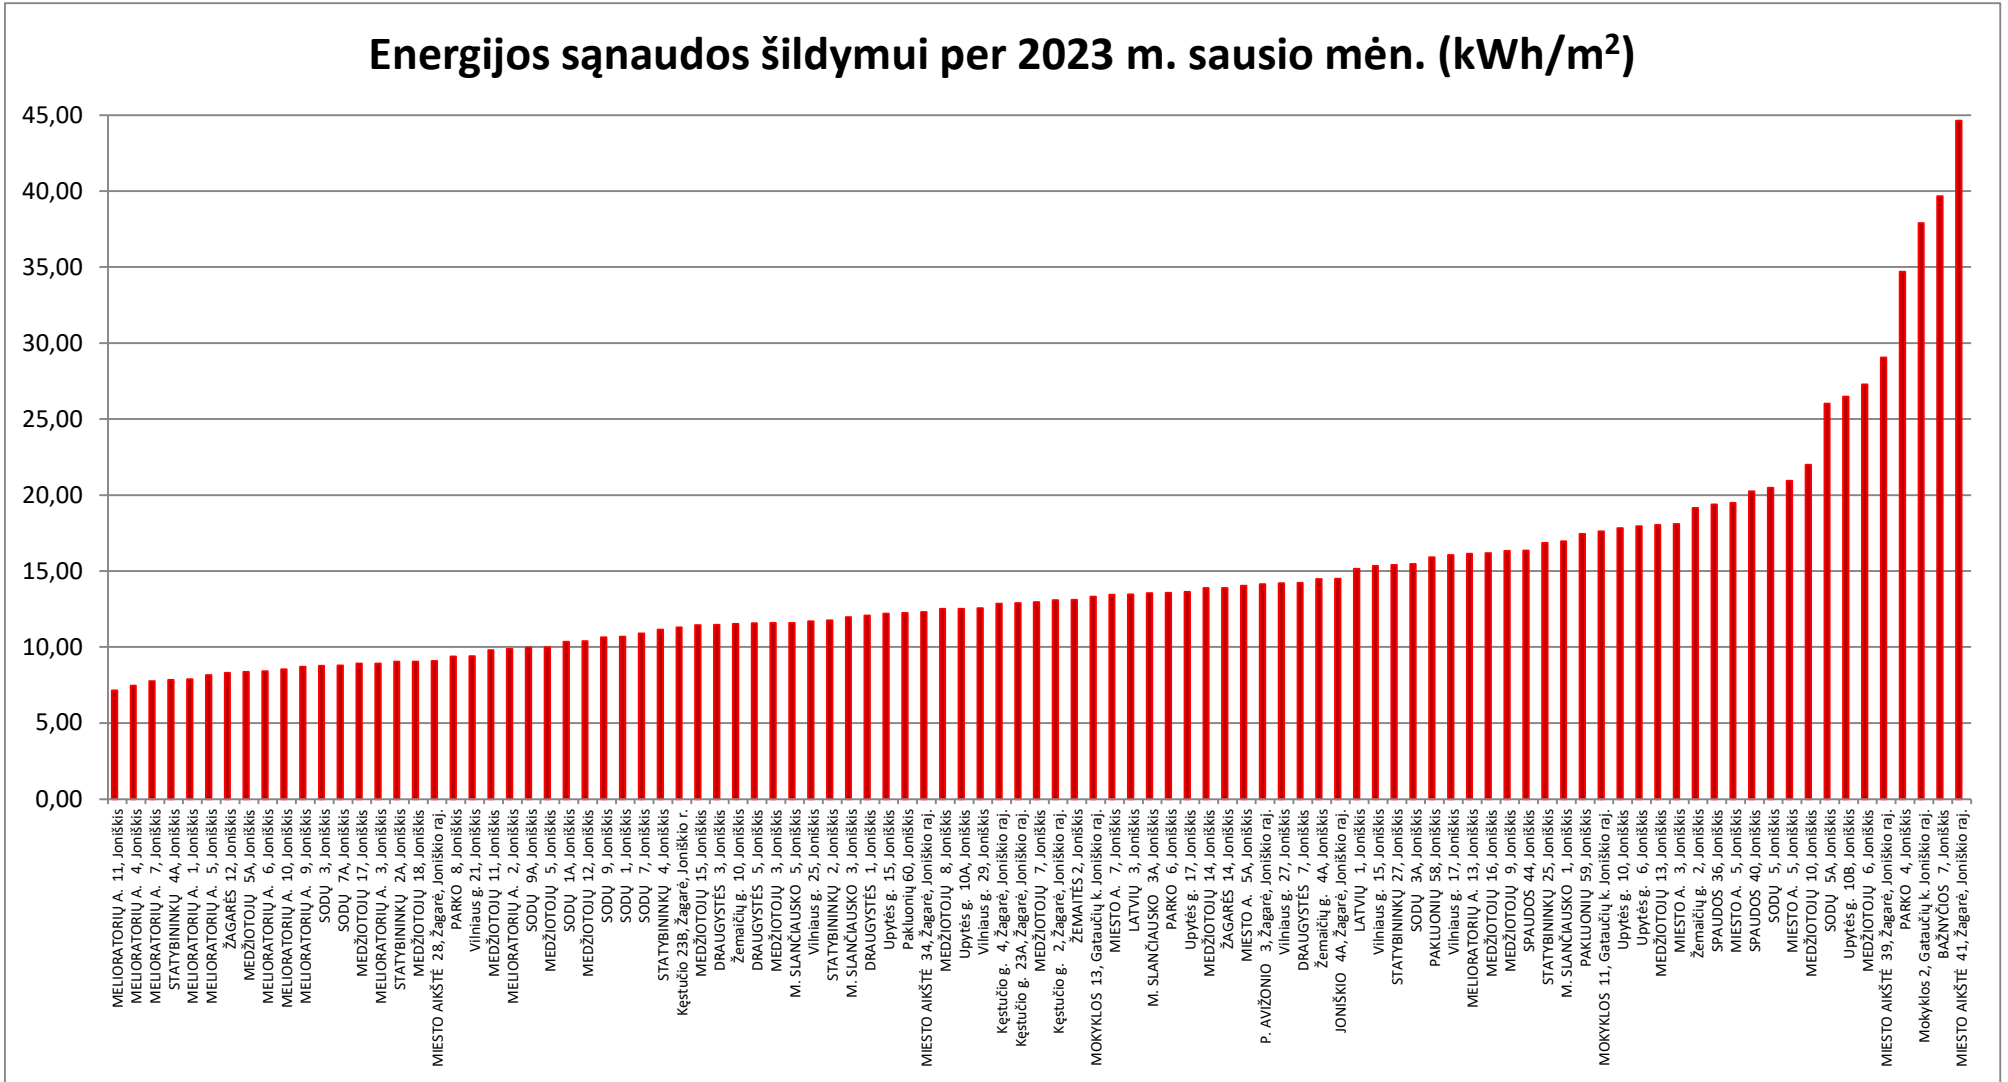

ŠILDYMO SĄNAUDOS PER 2023 M. SAUSIO MĖN.

Vidutinė mėnesio lauko oro temperatūra: -0,1 °C

Šildymo dienų trukmė: 31 d.

Šilumos vienanarė kaina (be PVM): 0,1206 Eur/kWh

Vidutinės energijos sąnaudos šildymui: 14,41 kWh/m²

Vidutinės šildymo sąnaudos (be PVM): 1,73 Eur/m²

Energijos sąnaudos šildymui per 2023 m. sausio mėn. (kWh/m²)