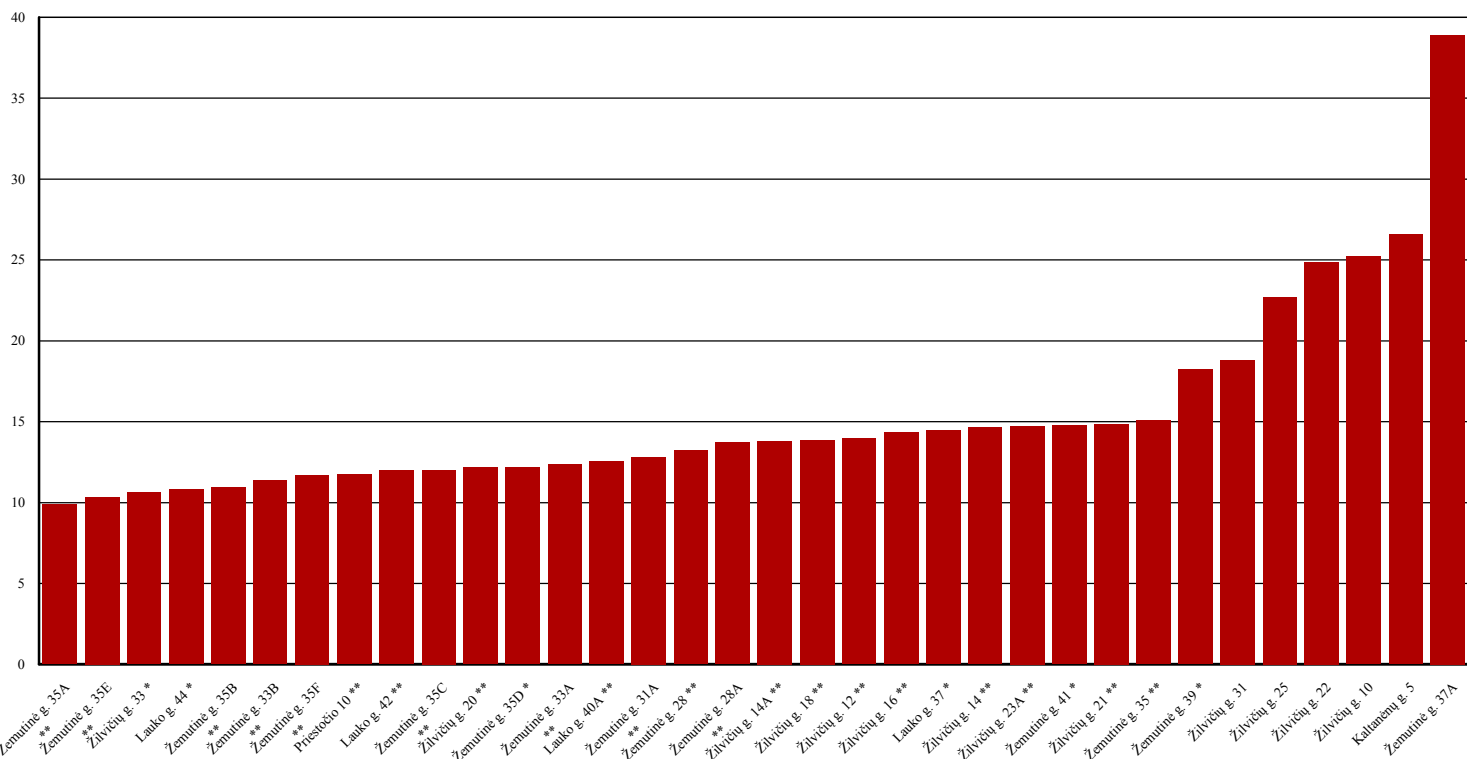

Energijos sąnaudos šildymui per 2022 m. gruodžio mėn. (kWh/m2), Švenčionėliai

* Vykdomi renovacijos darbai

** Renovuotas