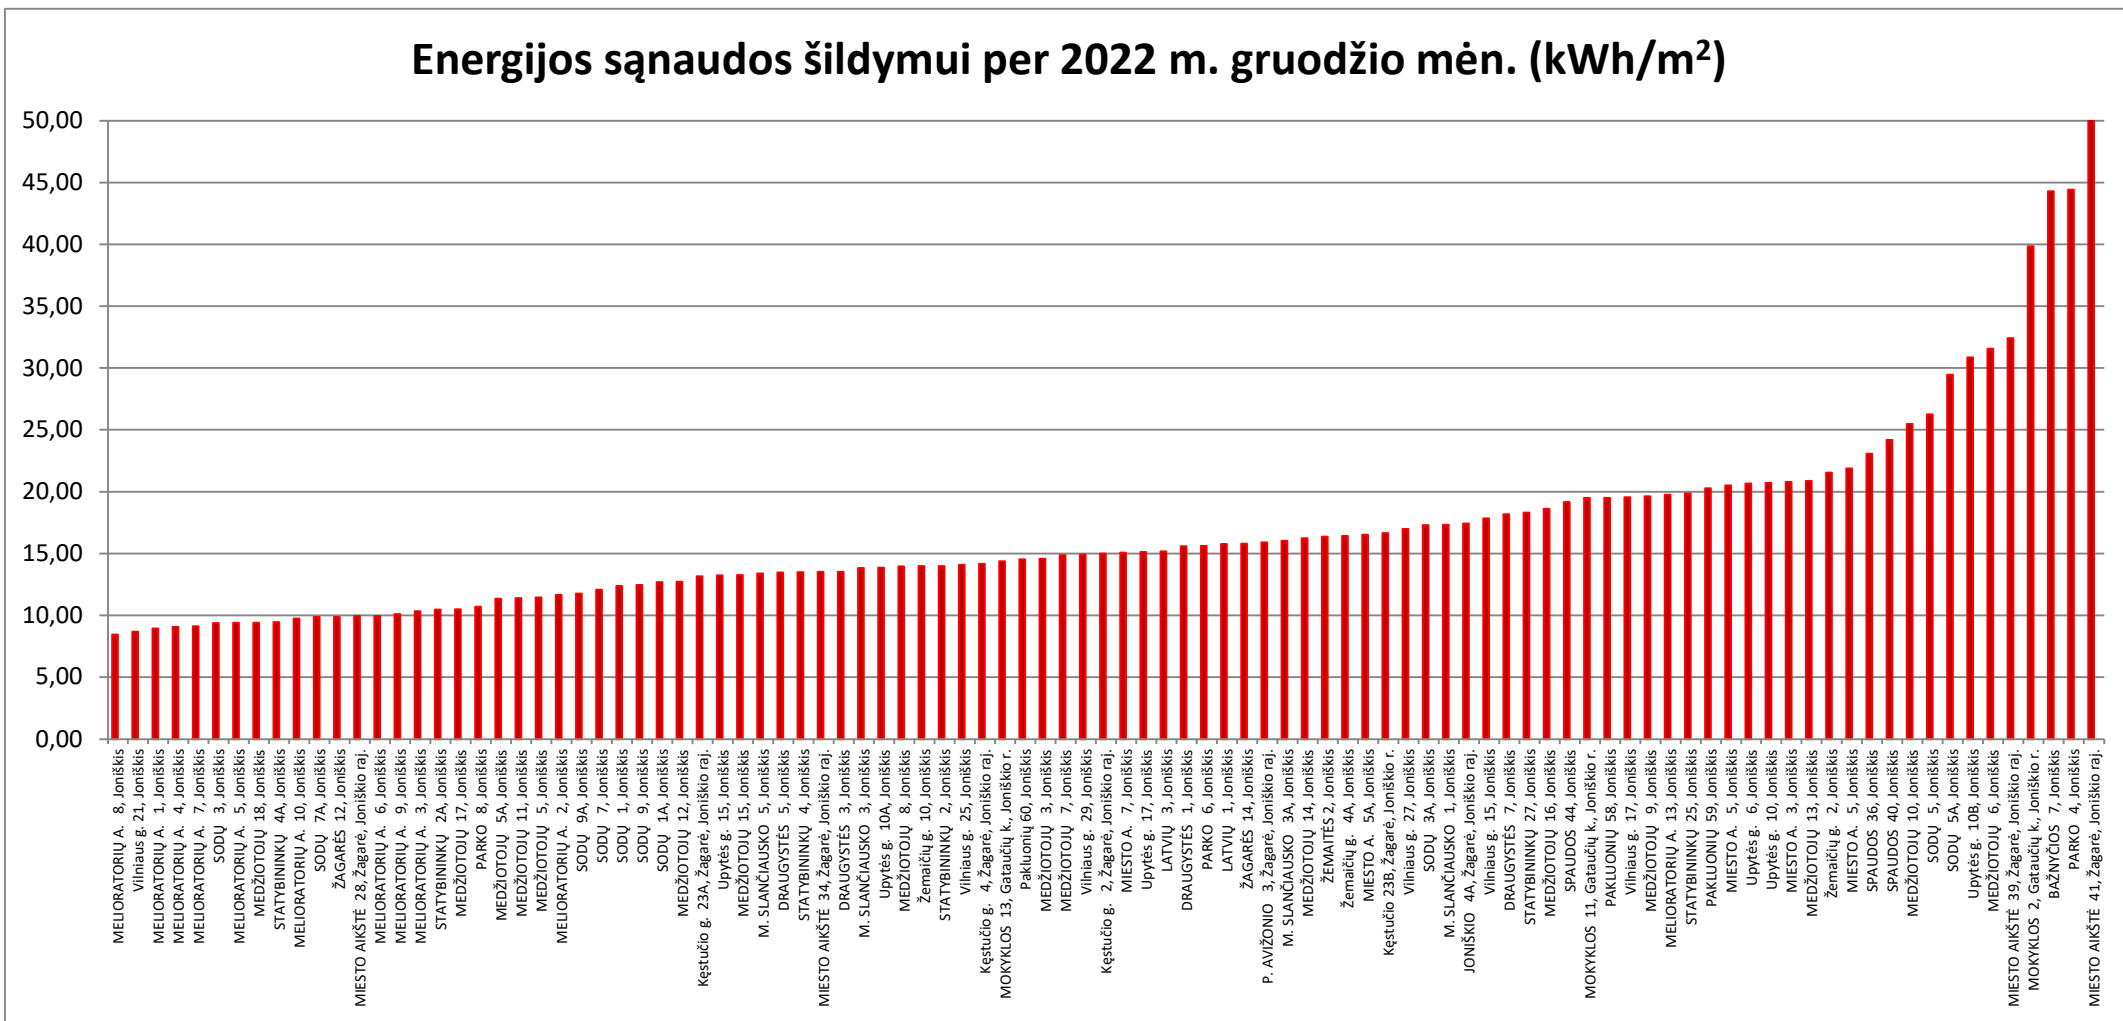

ŠILDYMO SĄNAUDOS PER 2022 M. GRUODŽIO MĖN.

Vidutinė mėnesio lauko oro temperatūra: -3,1 °C

Šildymo dienų trukmė: 31 d.

Šilumos vienanarė kaina (be PVM): 0,1206 Eur/kWh

Vidutinės energijos sąnaudos šildymui: 16,67 kWh/m²

Vidutinės šildymo sąnaudos (be PVM): 2,01 Eur/m²

Energijos sąnaudos šildymui per 2022 m. gruodžio mėn. (kWh/m²)

Snaudoto šilumos kiekio patalpų šildymui palyginimas

2022 m. gruodžio mėn.

Adresas	Aukštų skaičius	Butų skaičius	Šilumos kiekis 1m ² šildymui, kWh	1 m ² šildymo kaina (be PVM), Eur	Pastabos
Mažiausias šilumos suvartojimas					
MELIORATORIŲ A. 12, Joniškis	5	45	8,13	0,98	
MELIORATORIŲ A. 11, Joniškis	5	45	8,30	1,00	renovuoti namai, individualus šildymo butuose reguliavimas
MELIORATORIŲ A. 8, Joniškis	5	45	8,43	1,02	
Vilniaus g. 21, Joniškis	2	1	8,67	1,05	individualus namas
MELIORATORIŲ A. 1, Joniškis	5	45	8,94	1,08	
MELIORATORIŲ A. 4, Joniškis	5	45	9,07	1,09	
MELIORATORIŲ A. 7, Joniškis	5	45	9,11	1,10	
SODŲ 3, Joniškis	2	8	9,36	1,13	
MELIORATORIŲ A. 5, Joniškis	5	30	9,40	1,13	
MEDŽIOTOJŲ 18, Joniškis	2	11	9,41	1,13	renovuoti namai, individualus šildymo butuose reguliavimas
STATYBININKŲ 4A, Joniškis	5	50	9,45	1,14	
MELIORATORIŲ A. 10, Joniškis	5	30	9,73	1,17	
SODŲ 7A, Joniškis	2	8	9,86	1,19	
ŽAGARĖS 12, Joniškis	5	40	9,87	1,19	
MIESTO AIKŠTĖ 28, Žagarė	3	9	9,95	1,20	
Didžiausias šilumos suvartojimas					
MEDŽIOTOJŲ 13, Joniškis	2	8	20,87	2,52	
Žemaičių g. 2, Joniškis	2	14	21,54	2,60	
MIESTO A. 5, Joniškis	5	21	21,89	2,64	
SPAUDOS 36, Joniškis	4	20	23,08	2,78	
SPAUDOS 40, Joniškis	4	18	24,18	2,92	
MEDŽIOTOJŲ 10, Joniškis	2	8	25,47	3,07	
SODŲ 5, Joniškis	2	8	26,26	3,17	
SODŲ 5A, Joniškis	2	8	29,46	3,55	
Upytės g. 10B, Joniškis	2	8	30,86	3,72	
MEDŽIOTOJŲ 6, Joniškis	3	27	31,56	3,81	
MIESTO AIKŠTĖ 39, Žagarė	2	2	32,42	3,91	
MOKYKLOS 2, Gataučių k.	1	3	39,86	4,81	
BAŽNYČIOS 7, Joniškis	2	4	44,30	5,34	
PARKO 4, Joniškis	1	1	44,44	5,36	
MIESTO AIKŠTĖ 41, Žagarė	2	2	50,62	6,11	