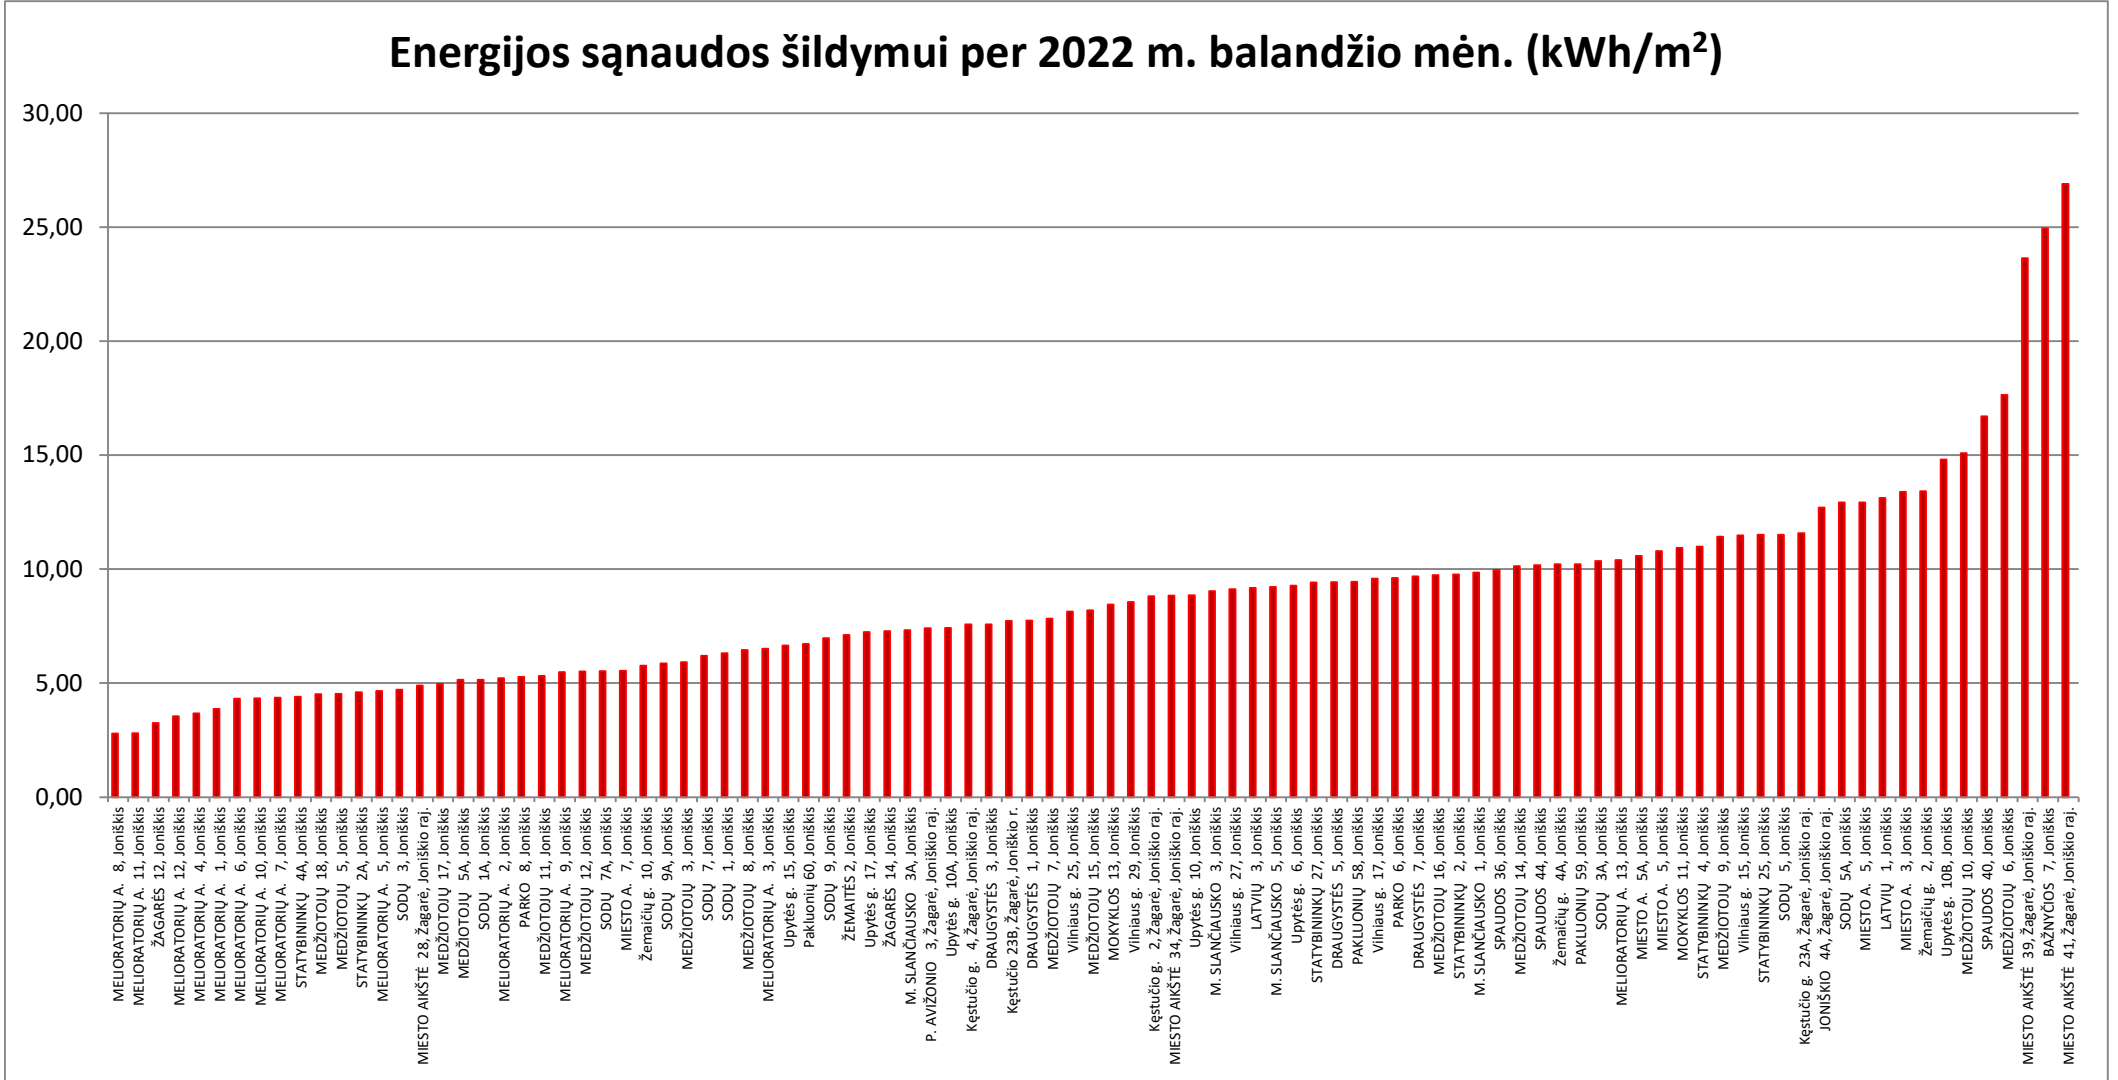

ŠILDYMO SĄNAUDOS PER 2022 M. BALANDŽIO MĖN.

Vidutinė mėnesio lauko oro temperatūra: 5,5 °C

Šildymo dienų trukmė: 30 d.

Šilumos vienanarė kaina (be PVM): 0,0928 Eur/kWh

Vidutinės energijos sąnaudos šildymui: 8,72 kWh/m²

Vidutinės šildymo sąnaudos (be PVM): 0,81 Eur/m²

Energijos sąnaudos šildymui per 2022 m. balandžio mėn. (kWh/m²)